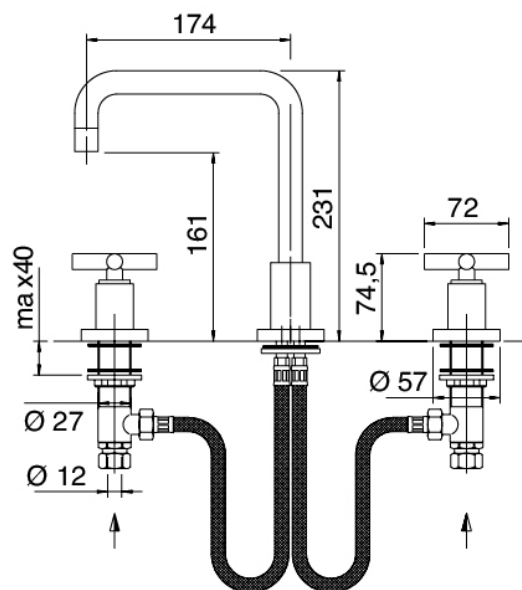

Modern - Robinet pour lavabo classique

Codice kit: 4701 BLX-010

Robinet de lavabo traditionnel avec 3 trous avec bec tournant et avec bonde vidange

Componenti

Batterie de robinets

Cod: 47010102A00

Mitigeur lavabo, bec orientable carre

blanc

1010