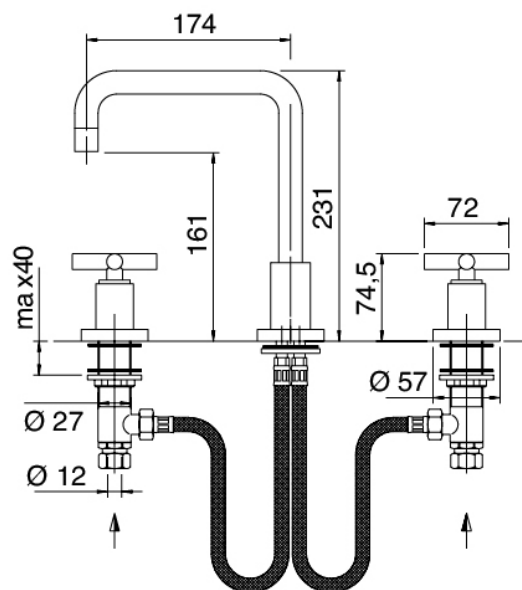

### Modern - Robinet pour lavabo classique

Codice kit: 4701 BLX-010

Robinet de lavabo traditionnel avec 3 trous avec bec tournant et avec bonde vidange

### Batterie de robinets

Cod: 47010102A00

Mitigeur lavabo, bec orientable carre