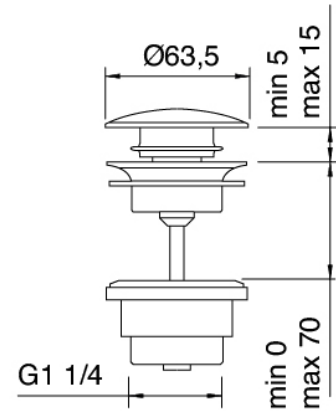

Modern - Robinet pour lavabo classique encastré

Codice kit: 4700 BLI-060

Robinetterie classique avec lavabo intégré avec bonde vidange

Componenti

Batterie de robinets

Cod: 4700A114A00

Partie extérieure mitigeur lavabo à encastrer

Partie brute

Cod: 4701B113A00

Partie brute mitigeur lavabo à encastrer

Bouchon d'évacuation à pression

Cod: 2900K302A00

Vidange avec commande a pression

Finiture disponibili:

finiture speciali su richiesta salvo quantitativi minimi di ordine garantiti