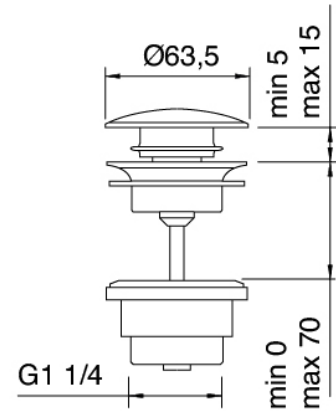

Bouchon d'évacuation à pression

Cod: 2900K302A00

Vidange avec commande a pression

Finiture disponibili:

finiture speciali su richiesta salvo quantitativi minimi di ordine garantiti

chrome

CRCR

nicel phosphore

NFNF

noir

3131

blanc

1010