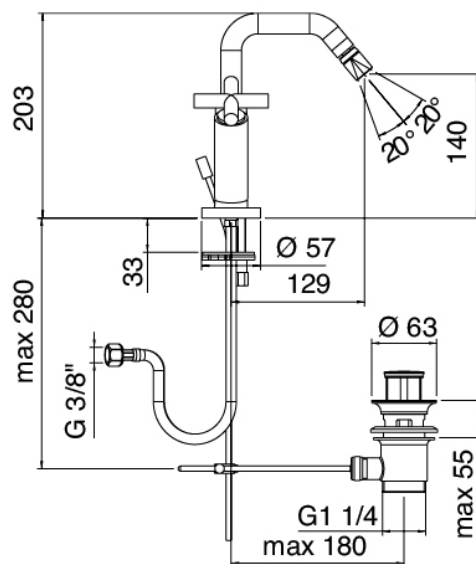

## Modern - Bidet traditionnel

Codice kit: 4701 RBX-100

Robinetterie traditionnelle pour bidet monotrou à col tournant avec bonde vidange

### Robinet à un seul trou

Cod: 47013201A00

Mitigeur bidet étoile monotrou, bec orientable carre