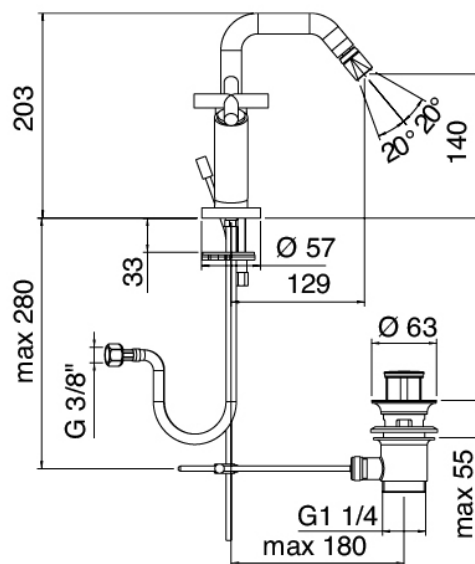

### Modern - Bidet traditionnel

Codice kit: 4701 RBX-100

Robinetterie traditionnelle pour bidet monotrou à col tournant avec bonde vidange

### Robinet à un seul trou

Cod: 47013201A00

Mitigeur bidet étoile monotrou, bec orientable carre