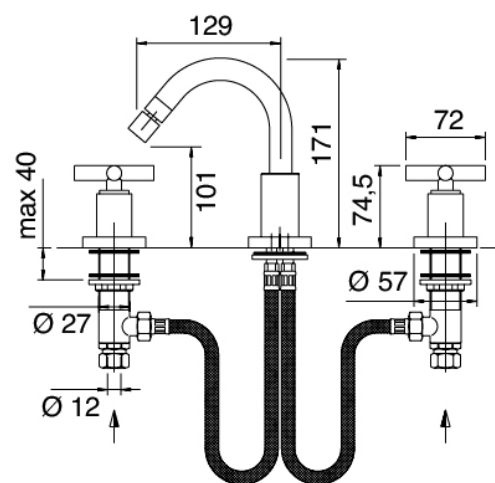

Modern - Bidet traditionnel

Codice kit: 4701 BBX-090

Bidet traditionnel 3 trous avec bec tournant et avec bonde vidange

Componenti

Batterie de robinets

Cod: 47010203AL0

Mitigeur bidet 3 trous, bec rond

Finiture disponibili: