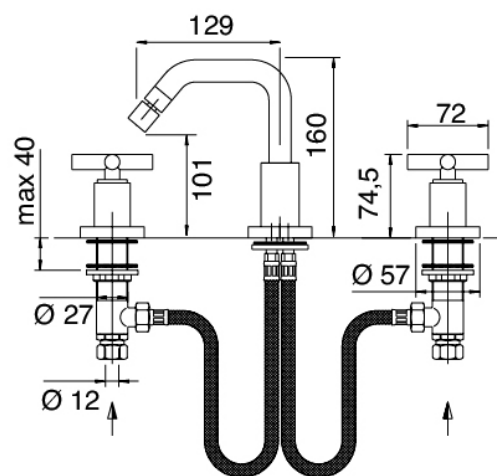

Modern - Bidet traditionnel

Codice kit: 4701 BBX-080

Bidet traditionnel 3 trous avec bec tournant et avec bonde vidange

Componenti

Batterie de robinets

Cod: 47010203A00

Mitigeur bidet 3 trous, bec carre

Finiture disponibili: