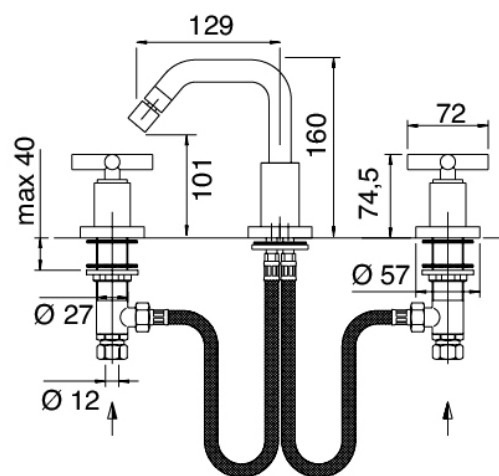

Modern - Bidet traditionnel

Codice kit: 4701 BBX-080

Bidet traditionnel 3 trous avec bec tournant et avec bonde vidange

Componenti

Batterie de robinets

Cod: 47010203A00

Mitigeur bidet 3 trous, bec carre

Finiture disponibili: