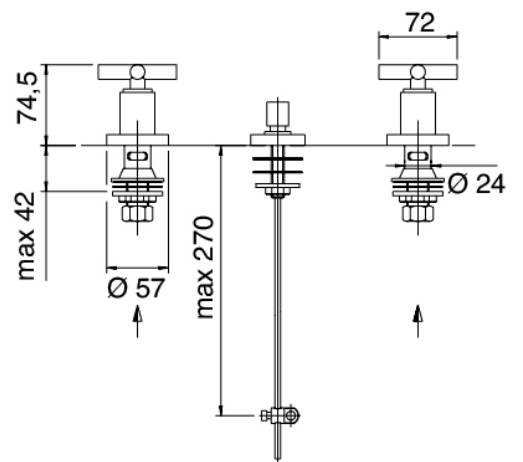

image not found or type unknown http://zazzeri.tesa.com.net/fr/wp-content/uploads/2017/04/b3daf2_357a4470072

Modern - Bidet traditionnel

Codice kit: 4701 BBX-070

Bidet traditionnel à jet d'eau avec bonde vidange

Componenti

Batterie de robinets

Cod: 47010201A00

Mitigeur bidet

Finiture disponibili:

finiture speciali su richiesta salvo quantitativi minimi di ordine garantiti

chrome

CRCR