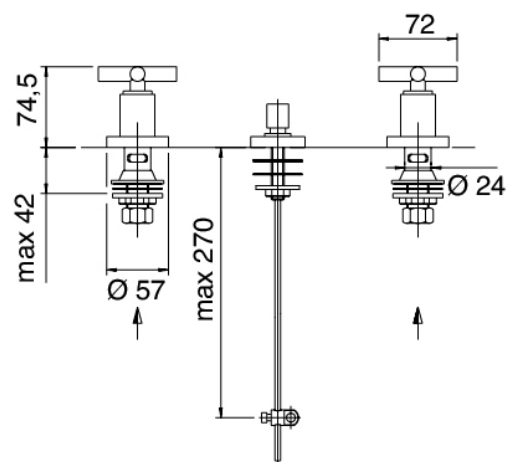

image not found or type unknown http://zazzeri.tesa.com.net/fr/wp-content/uploads/2017/04/b3daf2_357a4470072

Modern - Bidet traditionnel

Codice kit: 4701 BBX-070

Bidet traditionnel à jet d'eau avec bonde vidange

Componenti

Batterie de robinets

Cod: 47010201A00

Mitigeur bidet

Finiture disponibili:

finiture speciali su richiesta salvo quantitativi minimi di ordine garantiti

chrome

CRCR