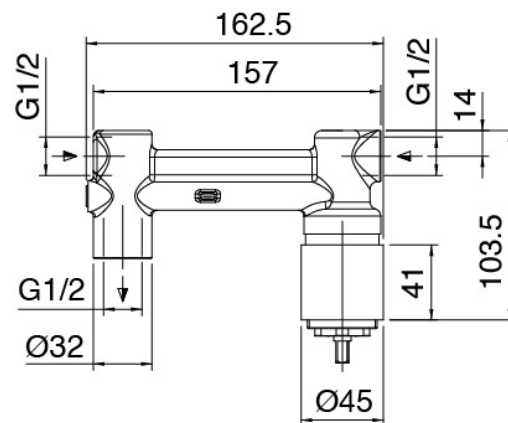

Mitigeur mono-commande

Cod: 5102A113A01

Melangeur lavabo a encastrer, complet - habillage

Partie brute

Cod: 2900B113A00

Mitigeur lavabo a encastrer - partie brute

Finiture disponibili:

finiture speciali su richiesta salvo quantitativi minimi di ordine garantiti