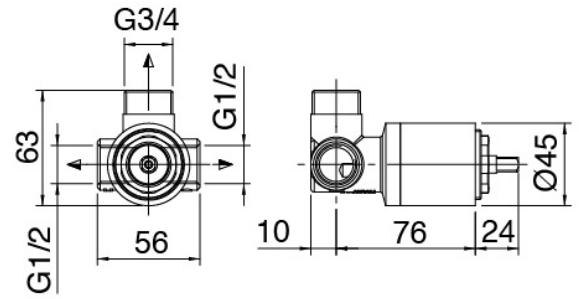

Cod: 5102B402A00

Mitigeur douche encastré - partie externe

Partie brute

Cod: 2900A402A00

Mitigeur douche a encastrer - partie brute

Pommeau

Cod: 2900SO01A00

Pomme douche