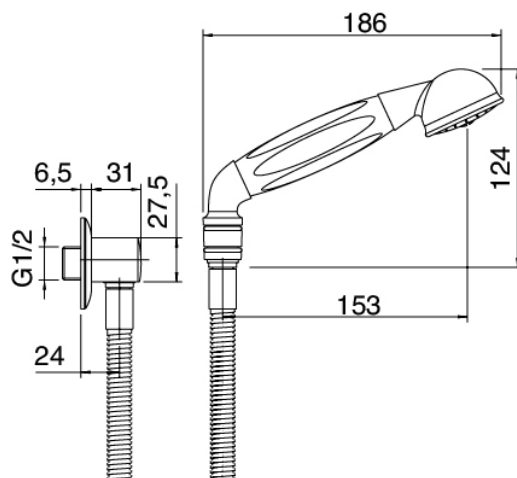

Componenti

Barre coulissante

Cod: 2000A414A00

Barre coulissante pour douchette

Douchette

Cod: 2000Q417A00

Ensemble douchette a main avec prise d'eau pour barre coulissante

Mitigeur mono-commande

Cod: 5102B402A00

Mitigeur douche encastre - partie externe

Partie brute

Cod: 2900A402A00

Mitigeur douche a encastrer - partie brute

Finiture disponibili:

finiture speciali su richiesta salvo quantitativi minimi di ordine garantiti