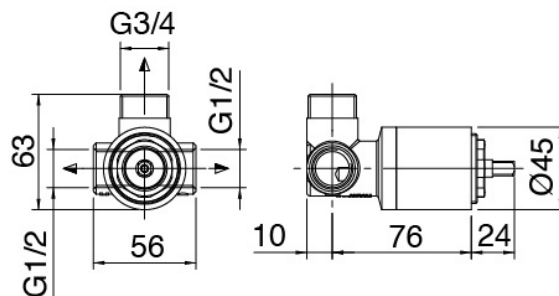

Cod: 5102B402A00

Mitigeur douche encastre - partie externe

Partie brute

Cod: 2900A402A00

Mitigeur douche a encastrer - partie brute

Finiture disponibili:

finiture speciali su richiesta salvo quantitativi minimi di ordine garantiti