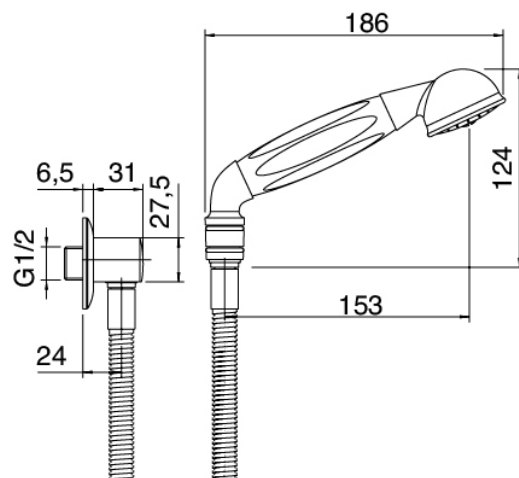

Componenti

Barre coulissante

Cod: 2000A414A00

Barre coulissante pour douchette

Douchette

Cod: 2000Q417A00

Ensemble douchette a main avec prise d'eau pour barre coulissante

Mitigeur mono-commande

Cod: 5102B402A00

Mitigeur douche encastre - partie externe

Partie brute

Cod: 2900A402A00

Mitigeur douche a encastrer - partie brute

Finiture disponibili:

finiture speciali su richiesta salvo quantitativi minimi di ordine garantiti