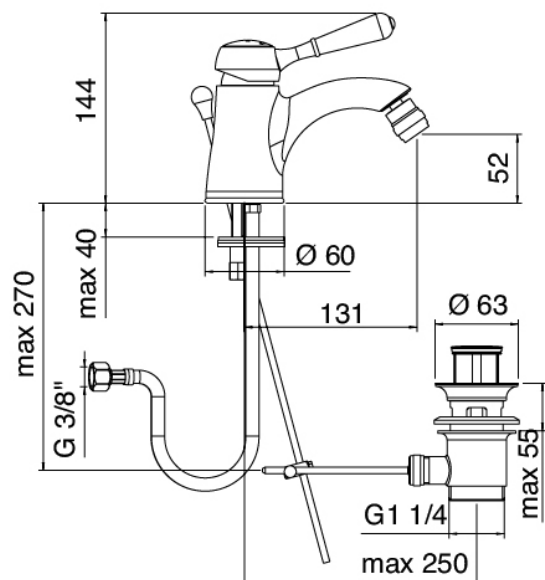

### Classic - Mitigeur bidet

Codice kit: 5102 MBX-030

Mitigeur bidet avec bonde vidange

### Mitigeur mono-commande

Cod: 51021201A00

Mitigeur bidet