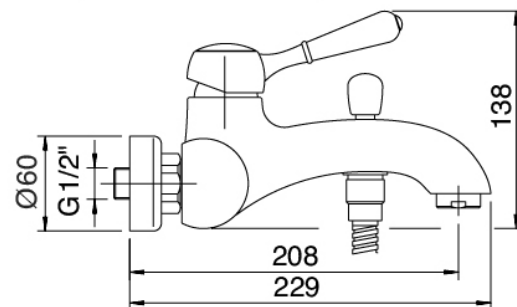

image not found or type unknown http://zazzeri.tesa.com.net/fr/wp-content/uploads/2017/04/b3daf2_357a4470072

Classic - Baignoire extérieur murale

Codice kit: 5102 EVP-040

Mélangeur baignoire extérieur murale – 2 sorties

Componenti

Groupe mitigeur avec jet de distribution

Cod: 51021400A00

Mitigeur bain/douche complet

Finiture disponibili:

finiture speciali su richiesta salvo quantitativi minimi di ordine garantiti

chrome

CRCR