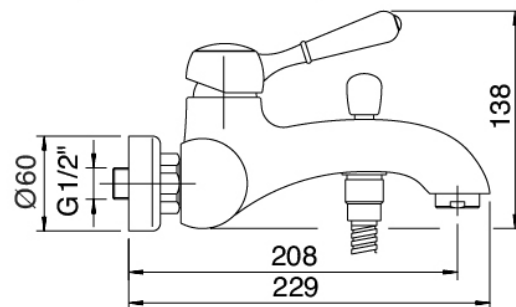

image not found or type unknown http://zazzeri.tesa.com.net/fr/wp-content/uploads/2017/04/b3daf2_357a4470072

Classic - Baignoire extérieur murale

Codice kit: 5102 EVP-040

Mélangeur baignoire extérieur murale – 2 sorties

Componenti

Groupe mitigeur avec jet de distribution

Cod: 51021400A00

Mitigeur bain/douche complet

Finiture disponibili:

finiture speciali su richiesta salvo quantitativi minimi di ordine garantiti

chrome

CRCR