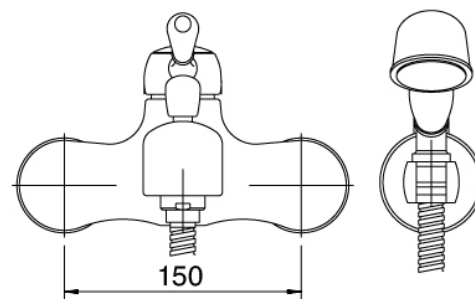

Finiture disponibili:

finiture speciali su richiesta salvo quantitativi minimi di ordine garantiti