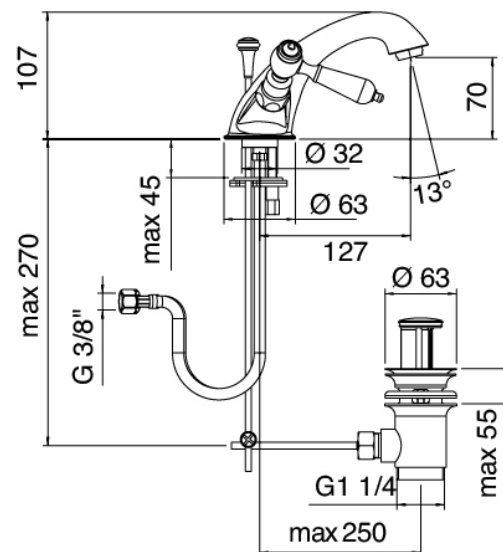

Classic - Robinet pour lavabo classique

Codice kit: 2003 RLX-030

Robinet pour lavabo monotrou traditionnel avec bonde vidange

Componenti

Robinet à un seul trou

Cod: 20032100A00

Mitigeur lavabo monotrou

Finiture disponibili: