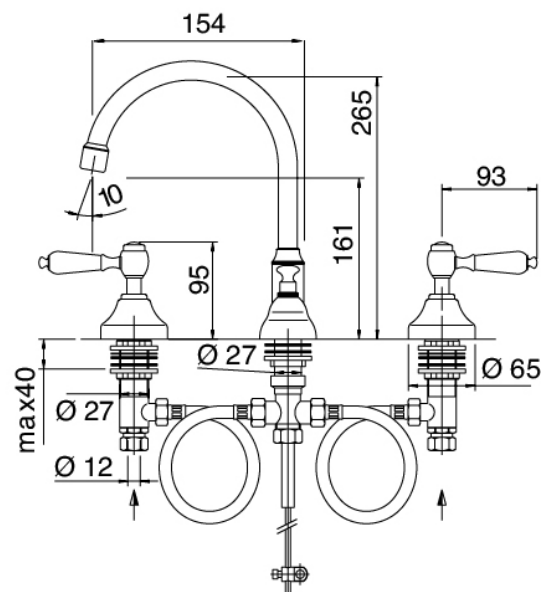

Classic - Robinet pour lavabo classique

Codice kit: 2003 BLX-020

Robinet de lavabo traditionnel avec 3 trous avec bec tournant et avec bonde vidange

Componenti

Batterie de robinets

Cod: 20030102A00

Mitigeur lavabo bec orientable