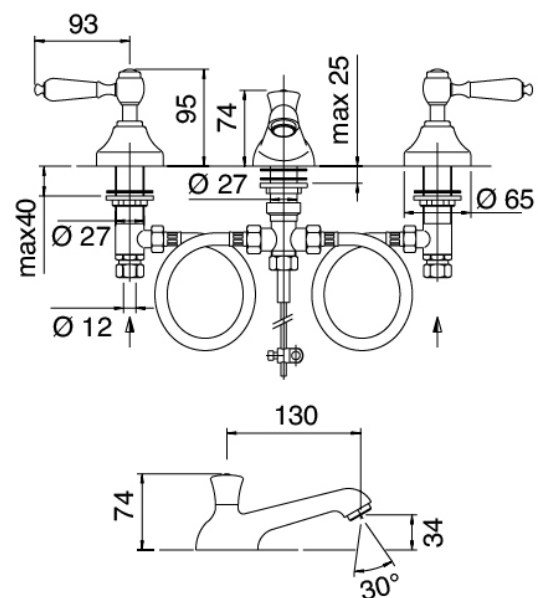

Classic - Robinet pour lavabo classique

Codice kit: 2003 BLX-010

Robinet pour lavabo 3 trous classique avec bonde vidange

Componenti

Batterie de robinets

Cod: 20030100A00

Mitigeur lavabo

Finiture disponibili: