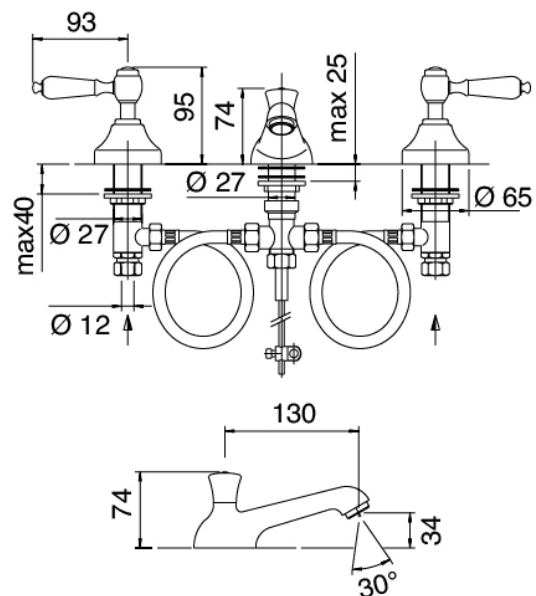

## Classic - Robinet pour lavabo classique

Codice kit: 2003 BLX-010

Robinet pour lavabo 3 trous classique avec bonde vidange

### Batterie de robinets

Cod: 20030100A00

Mitigeur lavabo