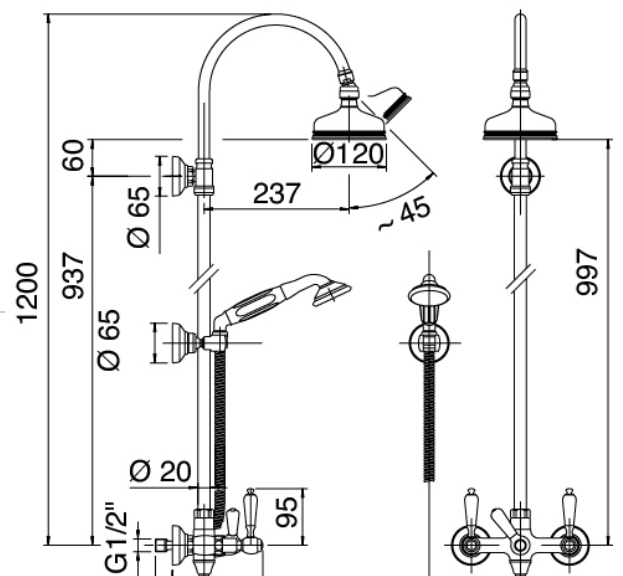

## Classic - Groupe douche extérieur

Codice kit: 2003 SDP-130

Douche extérieure traditionnelle avec poteau – 2 sorties

## Pommeau

---

Cod: 2900SO01A00

Pomme douche