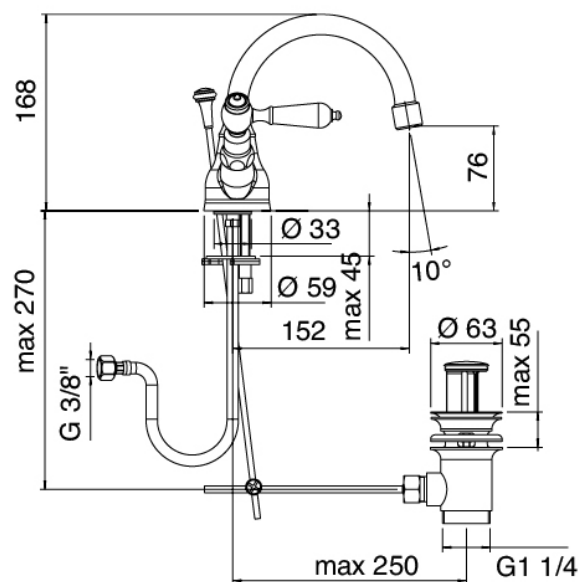

Classic - Bidet traditionnel

Codice kit: 2003 RBX-080

Robinetterie traditionnelle pour bidet monotrou à col tournant avec bonde vidange

Componenti

Robinet à un seul trou

Cod: 20033201A00

Mitigeur bidet bec orientable