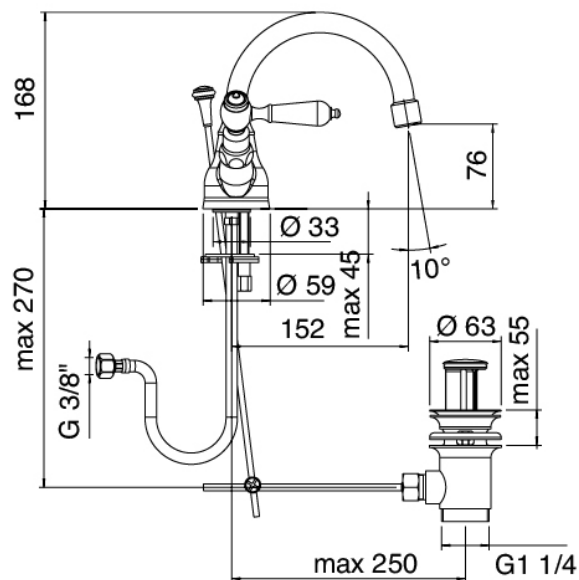

Classic - Bidet traditionnel

Codice kit: 2003 RBX-080

Robinetterie traditionnelle pour bidet monotrou à col tournant avec bonde vidange

Componenti

Robinet à un seul trou

Cod: 20033201A00

Mitigeur bidet bec orientable