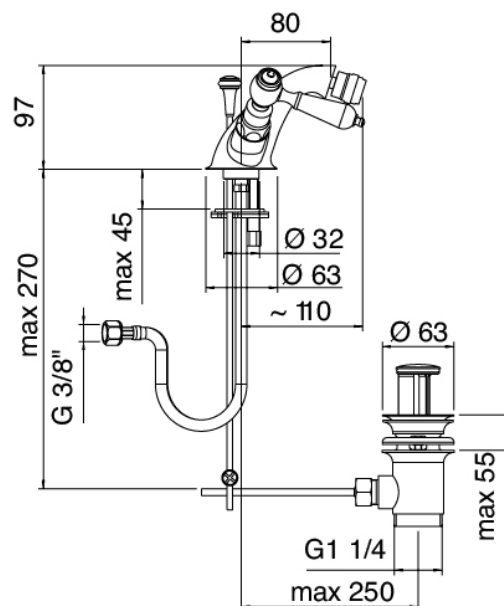

### Classic - Bidet traditionnel

Codice kit: 2003 RBX-070

Robinet pour bidet classique monotrou avec bonde vidange

### Robinet à un seul trou

Cod: 20032200A00

Mitigeur bidet