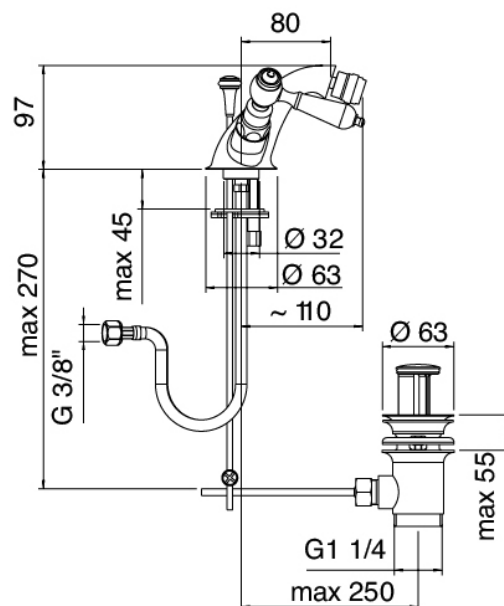

Classic - Bidet traditionnel

Codice kit: 2003 RBX-070

Robinet pour bidet classique monotrou avec bonde vidange

Componenti

Robinet à un seul trou

Cod: 20032200A00

Mitigeur bidet

Finiture disponibili: