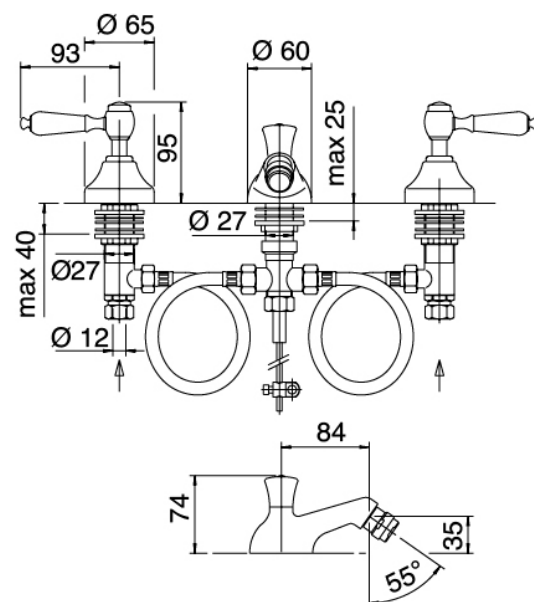

Classic - Bidet traditionnel

Codice kit: 2003 BBX-060

Robinetterie traditionnelle 3 trous bidet avec bonde vidange

Componenti

Batterie de robinets

Cod: 20030203A00

Mitigeur bidet a 3 trous

Finiture disponibili: