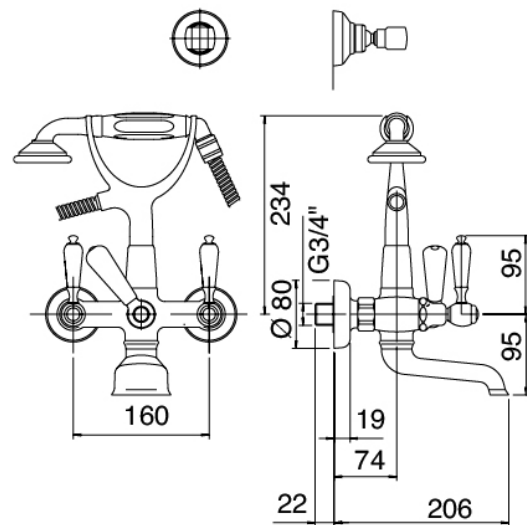

Classic - Baignoire extérieur murale

Codice kit: 2003 GVP-100

Traditionnelle baignoire extérieur murale – 2 sorties

Componenti

Groupe robinets avec jet de distribution

Cod: 2003M401A00

Mitigeur bain/douche mural "Victoria" 3/4" avec fixation douchette murale