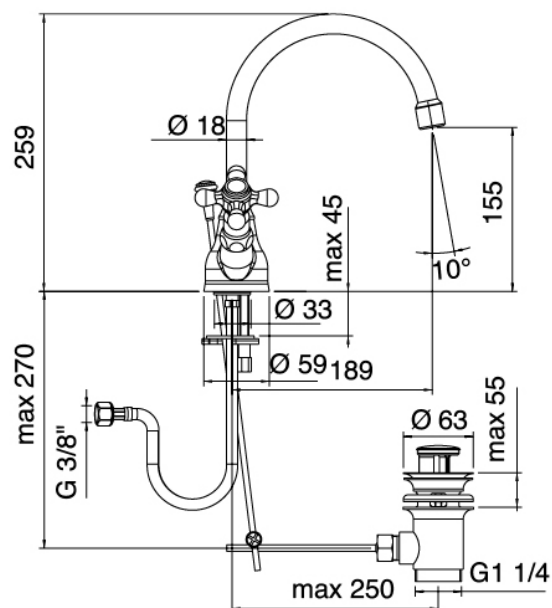

### Classic - Robinet pour lavabo classique

Codice kit: 2002 RLX-040

Robinet pour lavabo monotrou traditionnel avec bec tournant et avec bonde vidange

### Robinet à un seul trou

Cod: 20023102A00

Mitigeur lavabo étoile monotrou, bec orientable rond