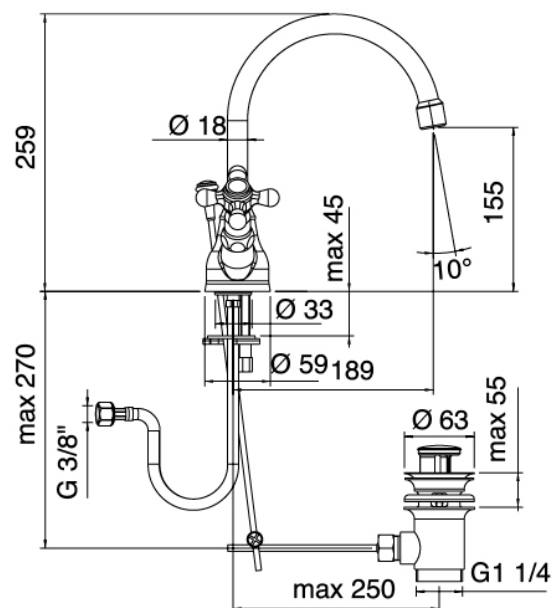

### Classic - Robinet pour lavabo classique

Codice kit: 2002 RLX-040

Robinet pour lavabo monotrou traditionnel avec bec tournant et avec bonde vidange

### Robinet à un seul trou

Cod: 20023102A00

Mitigeur lavabo étoile monotrou, bec orientable rond