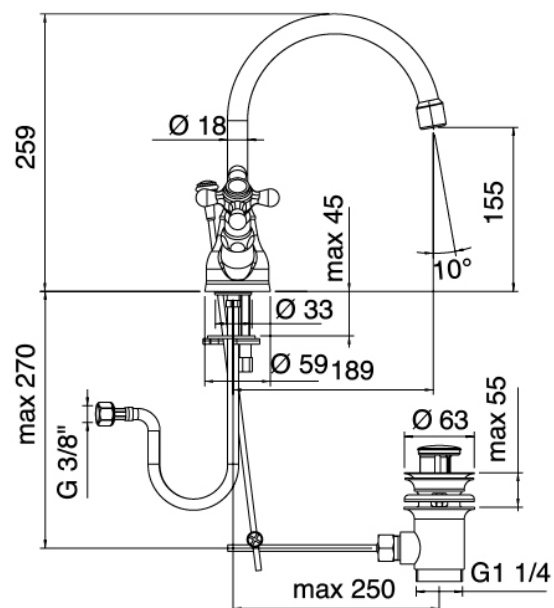

Classic - Robinet pour lavabo classique

Codice kit: 2002 RLX-040

Robinet pour lavabo monotrou traditionnel avec bec tournant et avec bonde vidange

Componenti

Robinet à un seul trou

Cod: 20023102A00

Mitigeur lavabo étoile monotrou, bec orientable rond