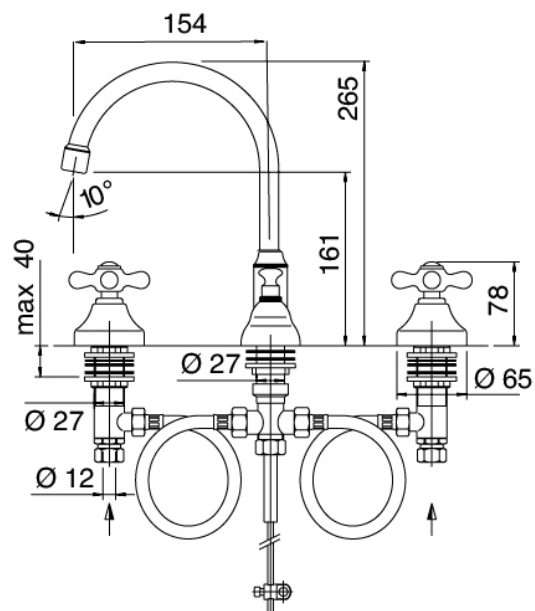

Classic - Robinet pour lavabo classique

Codice kit: 2002 BLX-020

Robinet de lavabo traditionnel avec 3 trous avec bec tournant et avec bonde vidange

Componenti

Batterie de robinets

Cod: 20020102A00

Mitigeur lavabo, bec orientable rond