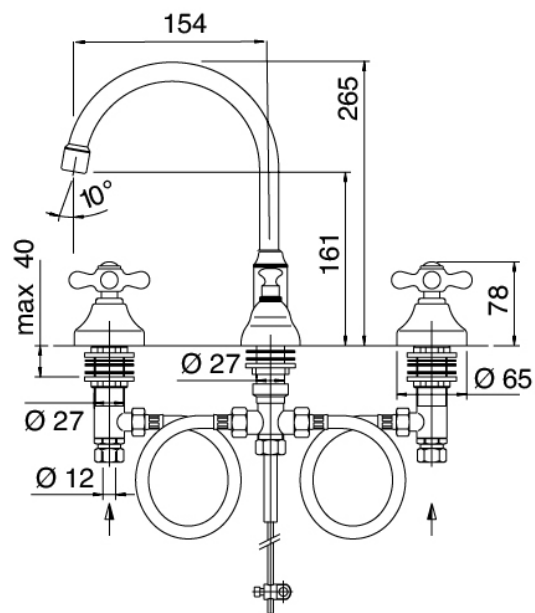

Classic - Robinet pour lavabo classique

Codice kit: 2002 BLX-020

Robinet de lavabo traditionnel avec 3 trous avec bec tournant et avec bonde vidange

Componenti

Batterie de robinets

Cod: 20020102A00

Mitigeur lavabo, bec orientable rond