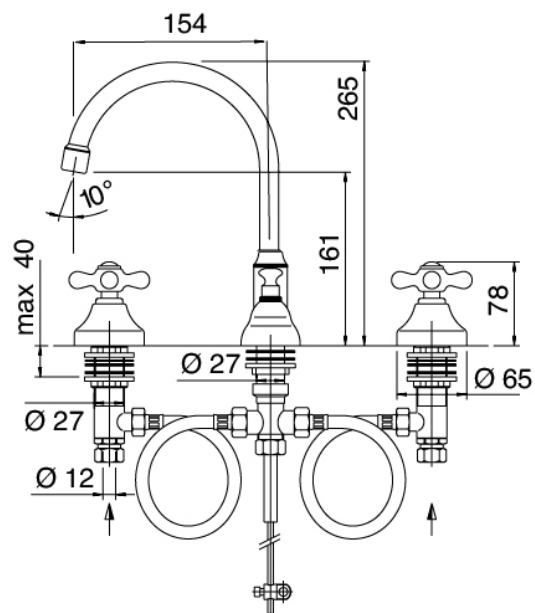

### Classic - Robinet pour lavabo classique

Codice kit: 2002 BLX-020

Robinet de lavabo traditionnel avec 3 trous avec bec tournant et avec bonde vidange

### Batterie de robinets

Cod: 20020102A00

Mitigeur lavabo, bec orientable rond