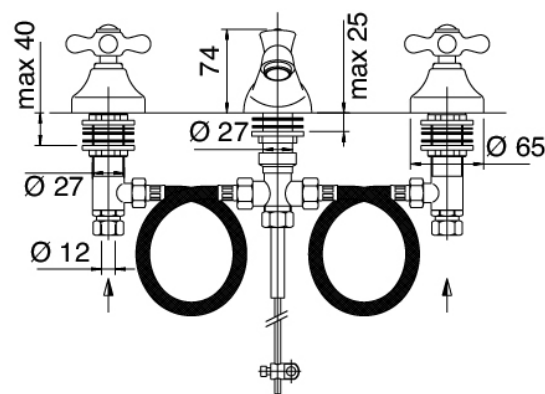

Classic - Robinet pour lavabo classique

Codice kit: 2002 BLX-010

Robinet pour lavabo 3 trous classique avec bonde vidange

Componenti

Batterie de robinets

Cod: 20020100A00

Mitigeur lavabo 3 trous

Finiture disponibili: