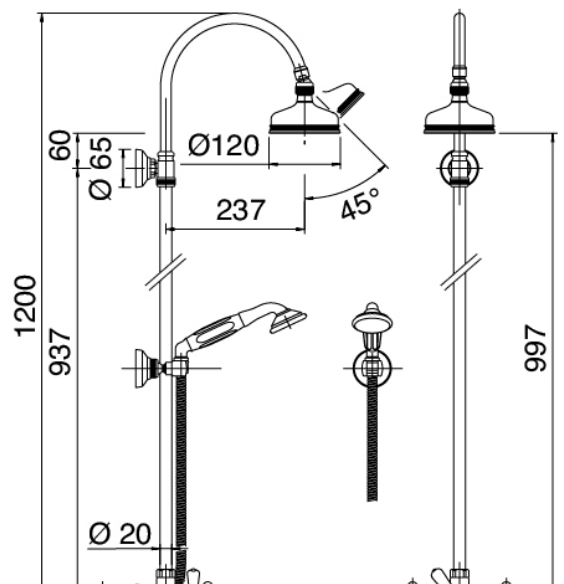

Classic - Groupe douche extérieur

Codice kit: 2002 SDP-180

Douche extérieure traditionnelle avec poteau – 2 sorties

Componenti

Groupe robinets avec jet de distribution

Cod: 2002N610A00

Mitigeur douche mural avec fixation douchette murale

Pommeau

Cod: 2900SO01A00

Pomme douche

Finiture disponibili:

finiture speciali su richiesta salvo quantitativi minimi di ordine garantiti

cromo

CRCR

brunito