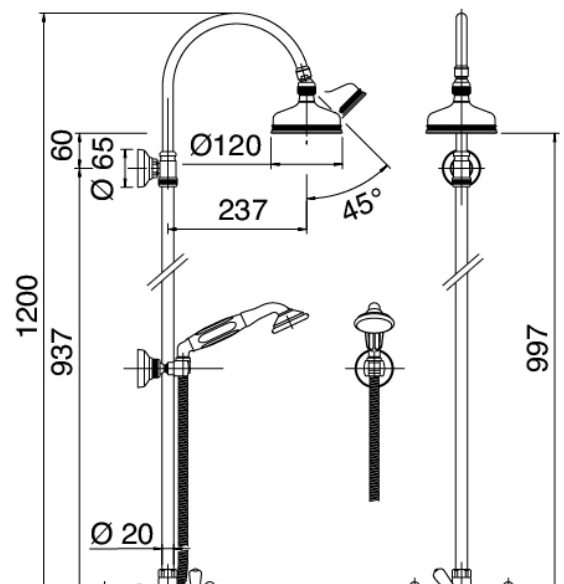

Classic - Groupe douche extérieur

Codice kit: 2002 SDP-180

Douche extérieure traditionnelle avec poteau – 2 sorties

Componenti

Groupe robinets avec jet de distribution

Cod: 2002N610A00

Mitigeur douche mural avec fixation douchette murale

Pommeau

Cod: 2900SO01A00

Pomme douche

Finiture disponibili:

finiture speciali su richiesta salvo quantitativi minimi di ordine garantiti

cromo

CRCR

brunito