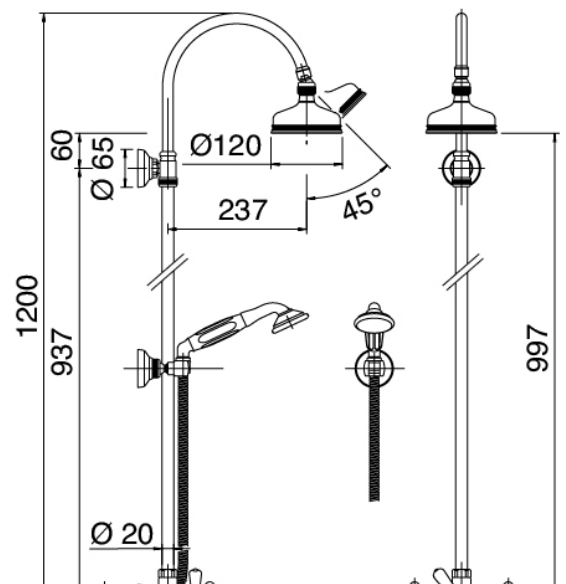

Classic - Groupe douche extérieur

Codice kit: 2002 SDP-180

Douche extérieure traditionnelle avec poteau – 2 sorties

Componenti

Groupe robinets avec jet de distribution

Cod: 2002N610A00

Mitigeur douche mural avec fixation douchette murale

image not found or type unknown http://zazzeri.teseecom.net/wp-content/uploads/2017/05/2900SO01A00-1.jpg

Pommeau

Cod: 2900SO01A00

Pomme douche

Finiture disponibili:

finiture speciali su richiesta salvo quantitativi minimi di ordine garantiti