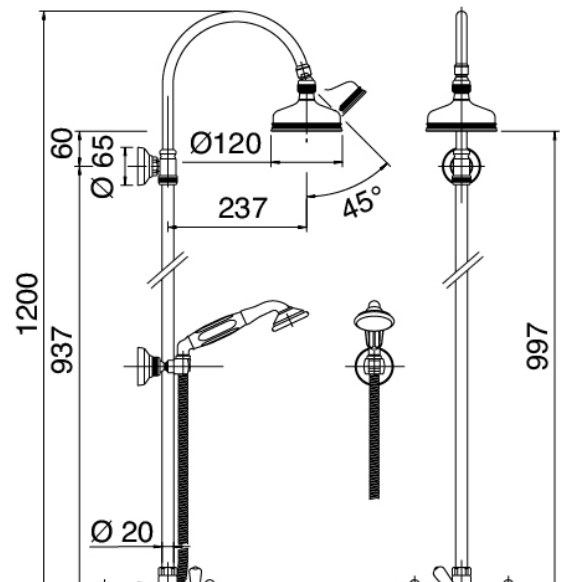

Componenti

Groupe robinets avec jet de distribution

Cod: 2002N610A00

Mitigeur douche mural avec fixation douchette murale