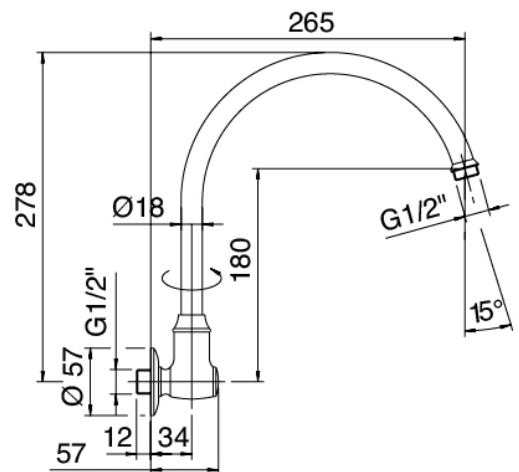

Classic - Bras de douche avec pomme de douche et douchette

Codice kit: 2000 DDI-160

Bras de douche avec pomme de douche, douchette et mitigeur encastré – 2 sorties

Componenti

Bras mural

Cod: 2900BR01A00

Douche de tete articulee

Douchette stand alone

Cod: 20000413A00

Garniture douche

Mitigeur mono-commande

Cod: 2900B401A00

Mitigeur douche encastré avec inverseur - partie externe

Partie brute

Cod: 2900A401A00

Mitigeur douche à encastrer avec inverseur - partie brute

Pommeau

Cod: 2900SO08A00

Pomme douche anticalcaire D.125mm

Finiture disponibili:

finiture speciali su richiesta salvo quantitativi minimi di ordine garantiti