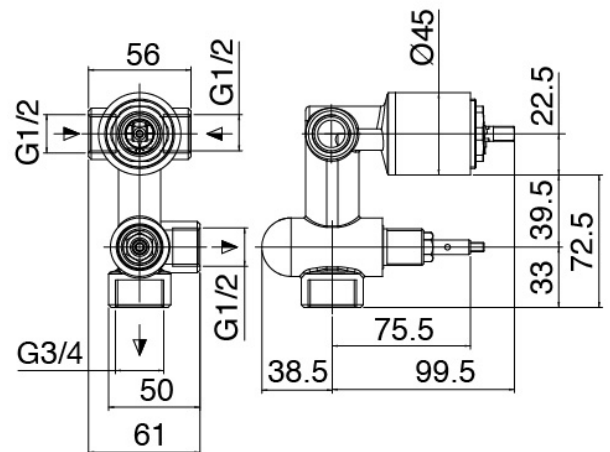

Classic - Bras de douche avec pomme de douche et douchette

Codice kit: 2000 DDI-160

Bras de douche avec pomme de douche, douchette et mitigeur encastré – 2 sorties

Componenti

Bras mural

Cod: 2900BR01A00

Douche de tete articulee

Douchette stand alone

Cod: 20000413A00

Garniture douche

Mitigeur mono-commande

Cod: 2900B401A00

Mitigeur douche encastré avec inverseur - partie externe

Partie brute

Cod: 2900A401A00

Mitigeur douche à encastrer avec inverseur - partie brute

Pommeau

Cod: 2900SO08A00

Pomme douche anticalcaire D.125mm

Finiture disponibili:

finiture speciali su richiesta salvo quantitativi minimi di ordine garantiti