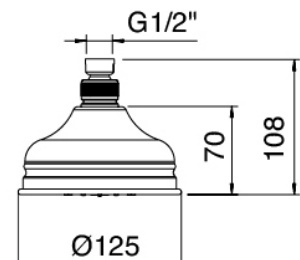

Mitigeur douche à encastrer avec inverseur - partie brute

Pommeau

Cod: 2900SO08A00

Pomme douche anticalcaire D.125mm

Finiture disponibili:

finiture speciali su richiesta salvo quantitativi minimi di ordine garantiti