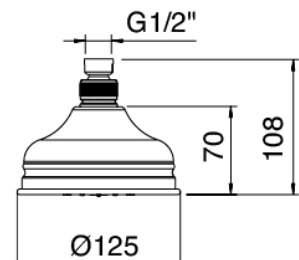

Mitigeur douche à encastrer avec inverseur - partie brute

Pommeau

Cod: 2900SO08A00

Pomme douche anticalcaire D.125mm

Finiture disponibili:

finiture speciali su richiesta salvo quantitativi minimi di ordine garantiti