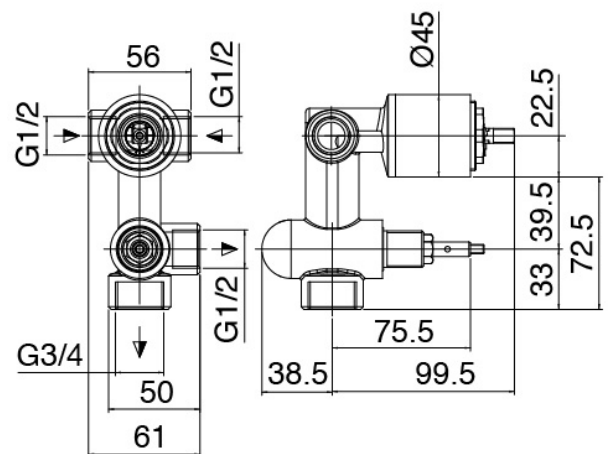

Classic - Bras de douche avec pomme de douche et douchette

Codice kit: 2000 DDI-160

Bras de douche avec pomme de douche, douchette et mitigeur encastré – 2 sorties

Componenti

Bras mural

Cod: 2900BR01A00

Douche de tete articulee

Douchette stand alone

Cod: 20000413A00

Garniture douche

Mitigeur mono-commande

Cod: 2900B401A00

Mitigeur douche encastré avec inverseur - partie externe

Partie brute

Cod: 2900A401A00

Mitigeur douche à encastrer avec inverseur - partie brute

Pommeau

Cod: 2900SO08A00

Pomme douche anticalcaire D.125mm

Finiture disponibili:

finiture speciali su richiesta salvo quantitativi minimi di ordine garantiti