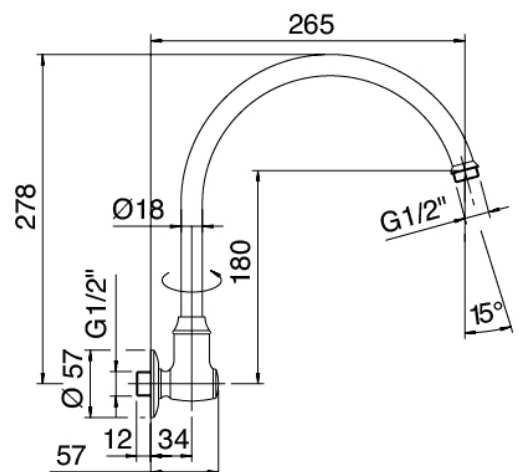

Classic - Bras de douche avec pomme de douche et douchette

Codice kit: 2000 DDI-160

Bras de douche avec pomme de douche, douchette et mitigeur encastré – 2 sorties

Componenti

Bras mural

Cod: 2900BR01A00

Douche de tete articulee

Douchette stand alone

Cod: 20000413A00

Garniture douche

Mitigeur mono-commande

Cod: 2900B401A00

Mitigeur douche encastré avec inverseur - partie externe

Partie brute

Cod: 2900A401A00

Mitigeur douche à encastrer avec inverseur - partie brute

Pommeau

Cod: 2900SO08A00

Pomme douche anticalcaire D.125mm

Finiture disponibili:

finiture speciali su richiesta salvo quantitativi minimi di ordine garantiti