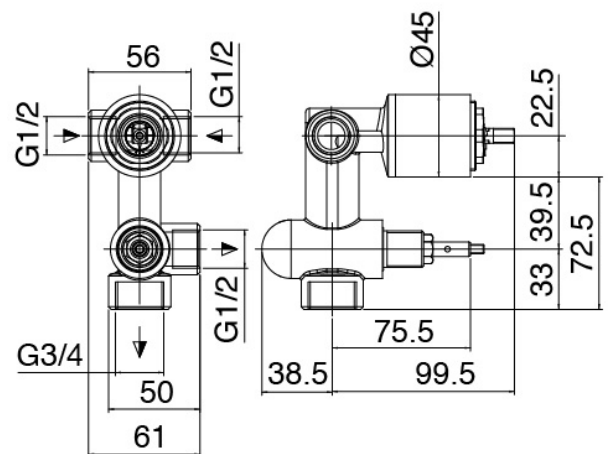

Classic - Bras de douche avec pomme de douche et douchette

Codice kit: 2000 DDI-160

Bras de douche avec pomme de douche, douchette et mitigeur encastré – 2 sorties

Componenti

Bras mural

Cod: 2900BR01A00

Douche de tete articulee

Douchette stand alone

Cod: 20000413A00

Garniture douche

Mitigeur mono-commande

Cod: 2900B401A00

Mitigeur douche encastré avec inverseur - partie externe

Partie brute

Cod: 2900A401A00

Mitigeur douche à encastrer avec inverseur - partie brute

Pommeau

Cod: 2900SO08A00

Pomme douche anticalcaire D.125mm

Finiture disponibili:

finiture speciali su richiesta salvo quantitativi minimi di ordine garantiti