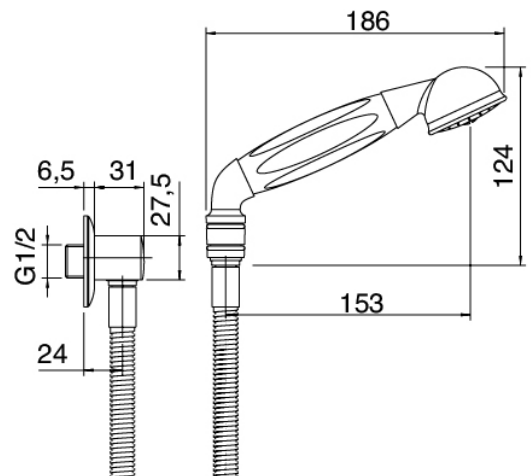

Classic - Barre coulissante avec douchette

Codice kit: 2000 ADI-150

Barre coulissante avec douchette et mélangeur encastré – 1 sortie

Componenti

Barre coulissante

Cod: 2000A419A00

Barre coulissante pour douchette

Douchette

Cod: 2000Q417A00

Ensemble douchette a main avec prise d'eau pour barre coulissante

Mitigeur mono-commande

Cod: 2900B402A00

Mitigeur douche encastré - partie externe

Partie brute

Cod: 2900A402A00