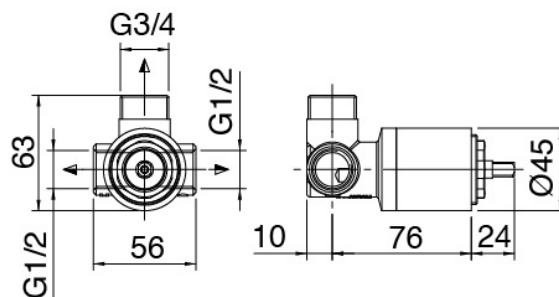

Partie brute

Cod: 2900A402A00

Mitigeur douche a encastrer - partie brute

Finiture disponibili:

finiture speciali su richiesta salvo quantitativi minimi di ordine garantiti

cromo

CRCR

brunito

BRBR

oro lucido

LULU

ottone lucido

OLOL

ottone naturale

ONON