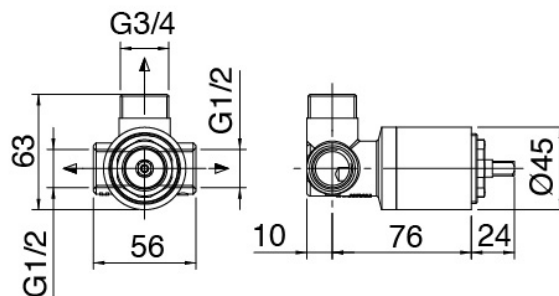

### Mitigeur mono-commande

Cod: 2900B402A00

Mitigeur douche encastre - partie externe

### Partie brute

Cod: 2900A402A00

Mitigeur douche a encastrer - partie brute