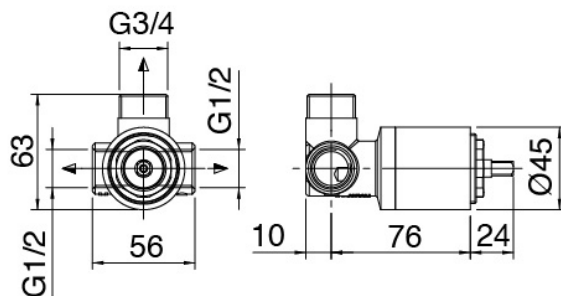

Partie brute

Cod: 2900A402A00

Mitigeur douche a encastrer - partie brute

Finiture disponibili:

finiture speciali su richiesta salvo quantitativi minimi di ordine garantiti

cromo

CRCR