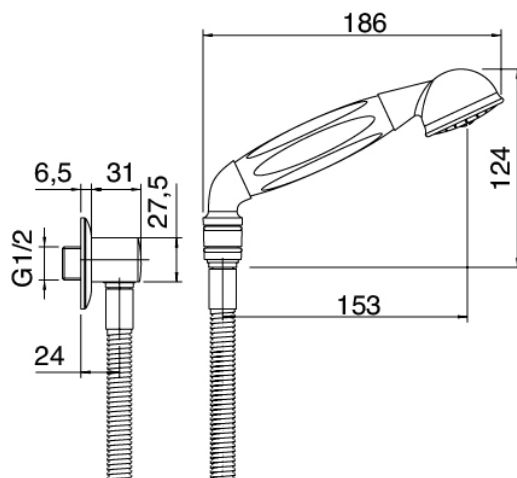

Classic - Barre coulissante avec douchette

Codice kit: 2000 ADI-140

Barre coulissante avec douchette et mélangeur encastré – 1 sortie

Componenti

Barre coulissante

Cod: 2000A419A00

Barre coulissante pour douchette

Douchette

Cod: 2000Q417A00

Ensemble douchette a main avec prise d'eau pour barre coulissante

Mitigeur mono-commande

Cod: 2900B402A00

Mitigeur douche encastre - partie externe

Partie brute

Cod: 2900A402A00