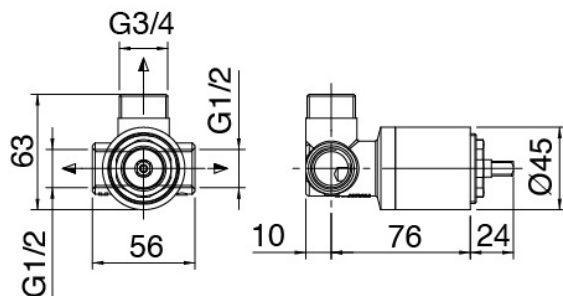

Partie brute

Cod: 2900A402A00

Mitigeur douche a encastrer - partie brute

Finiture disponibili:

finiture speciali su richiesta salvo quantitativi minimi di ordine garantiti

cromo

CRCR