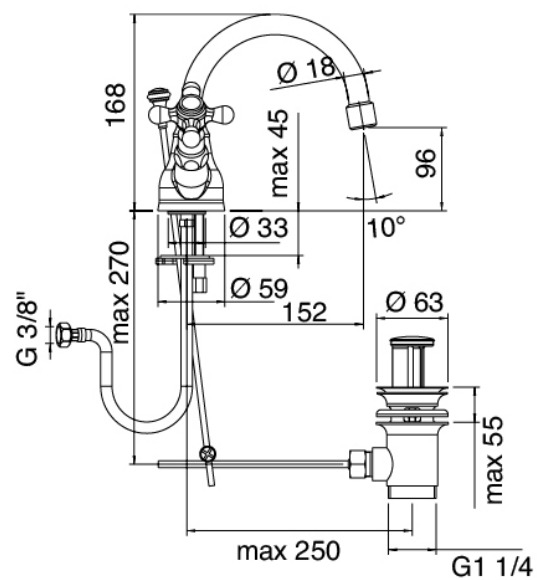

### Classic - Bidet traditionnel

Codice kit: 2002 RBX-080

Robinetterie traditionnelle pour bidet monotrou à col tournant avec bonde vidange

### Robinet à un seul trou

Cod: 20023201A00

Mitigeur bidet bec orientable