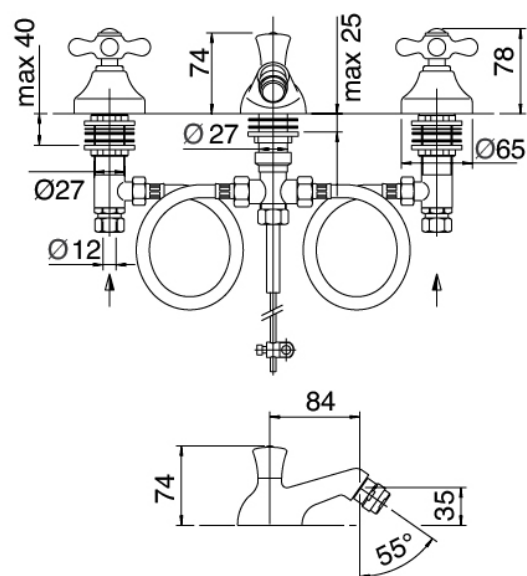

Classic - Bidet traditionnel

Codice kit: 2002 BBX-060

Robinetterie traditionnelle 3 trous bidet avec bonde vidange

Componenti

Batterie de robinets

Cod: 20020203A00

Mitigeur bidet 3 trous

Finiture disponibili: