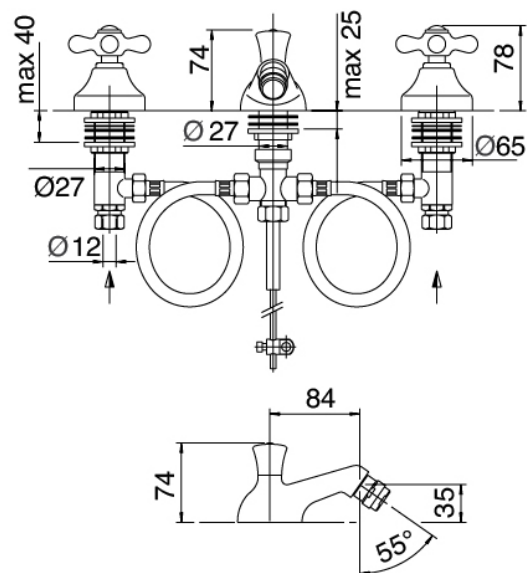

Classic - Bidet traditionnel

Codice kit: 2002 BBX-060

Robinetterie traditionnelle 3 trous bidet avec bonde vidange

Componenti

Batterie de robinets

Cod: 20020203A00

Mitigeur bidet 3 trous

Finiture disponibili: