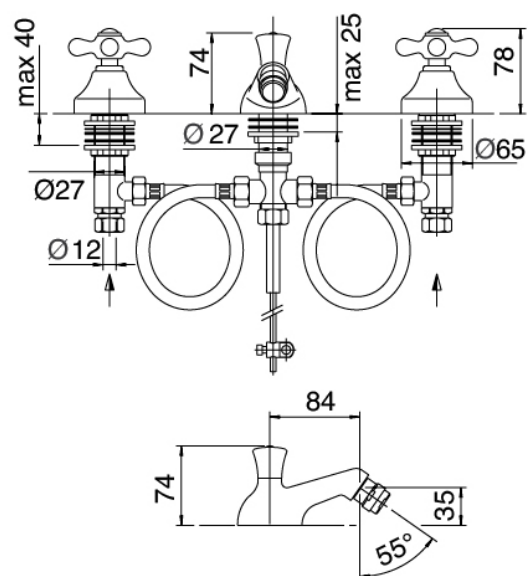

Classic - Bidet traditionnel

Codice kit: 2002 BBX-060

Robinetterie traditionnelle 3 trous bidet avec bonde vidange

Componenti

Batterie de robinets

Cod: 20020203A00

Mitigeur bidet 3 trous

Finiture disponibili: