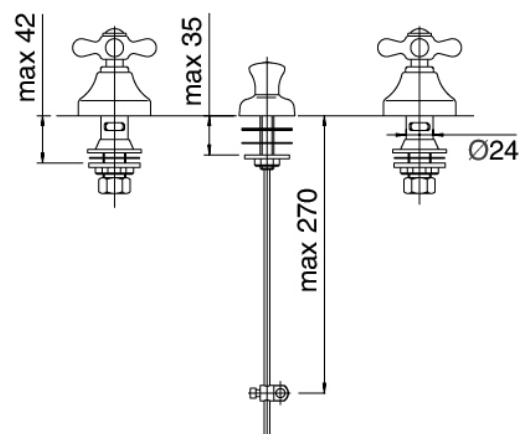

Componenti

Batterie de robinets

Cod: 20020201A00

Mitigeur bidet

Finiture disponibili:

finiture speciali su richiesta salvo quantitativi minimi di ordine garantiti

cromo

CRCR