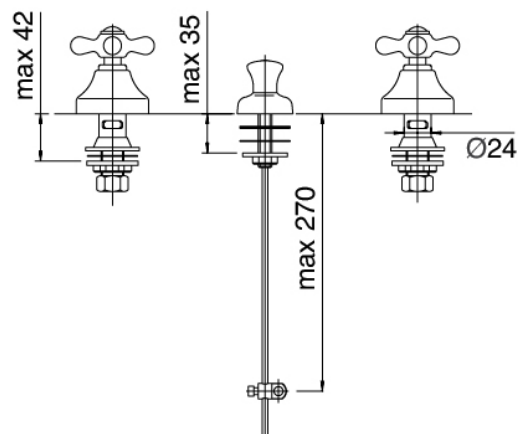

Componenti

Batterie de robinets

Cod: 20020201A00

Mitigeur bidet

Finiture disponibili:

finiture speciali su richiesta salvo quantitativi minimi di ordine garantiti

cromo

CRCR