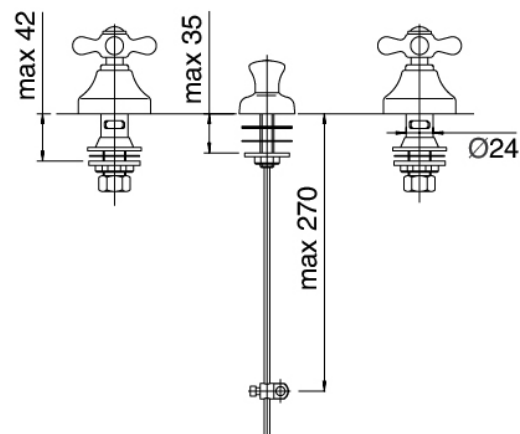

## Componenti

## Batterie de robinets

Cod: 20020201A00

Mitigeur bidet