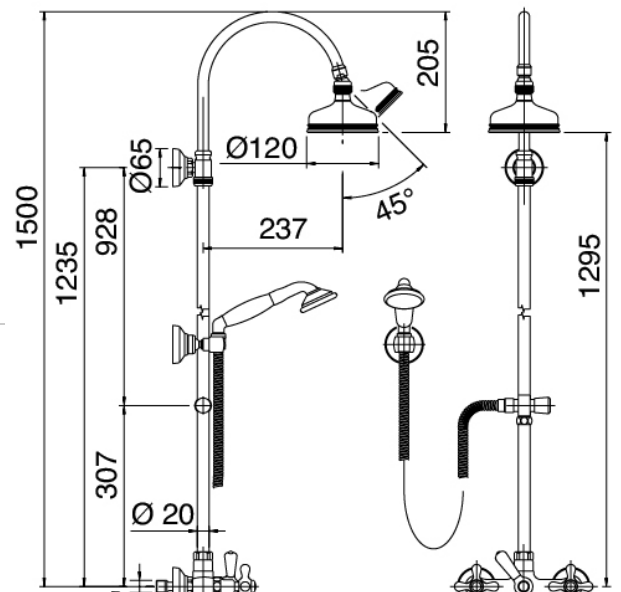

Classic - Bain/douche extérieure

Codice kit: 2002 WDP-130

Bain/douche extérieure traditionnelle avec poteau – 3 sorties

Componenti

Groupe robinets avec jet de distribution

Cod: 20020619A00

Mitigeur bain/douche mural

Pommeau

Cod: 2900SO01A00
Pomme douche

Finiture disponibili:

finiture speciali su richiesta salvo quantitativi minimi di ordine garantiti

cromo

CRCR

brunito

BRBR