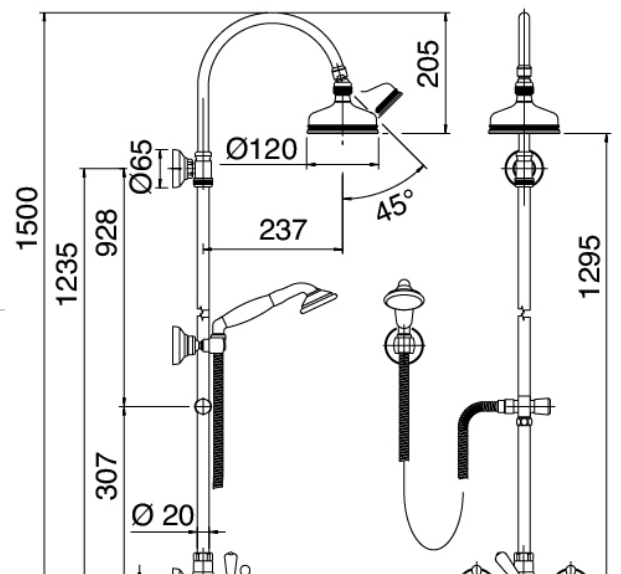

Classic - Bain/douche extérieure

Codice kit: 2002 WDP-130

Bain/douche extérieure traditionnelle avec poteau – 3 sorties

Componenti

Groupe robinets avec jet de distribution

Cod: 20020619A00

Mitigeur bain/douche mural

Pommeau

Cod: 2900SO01A00

Pomme douche

Finiture disponibili:

finiture speciali su richiesta salvo quantitativi minimi di ordine garantiti

cromo

CRCR

brunito