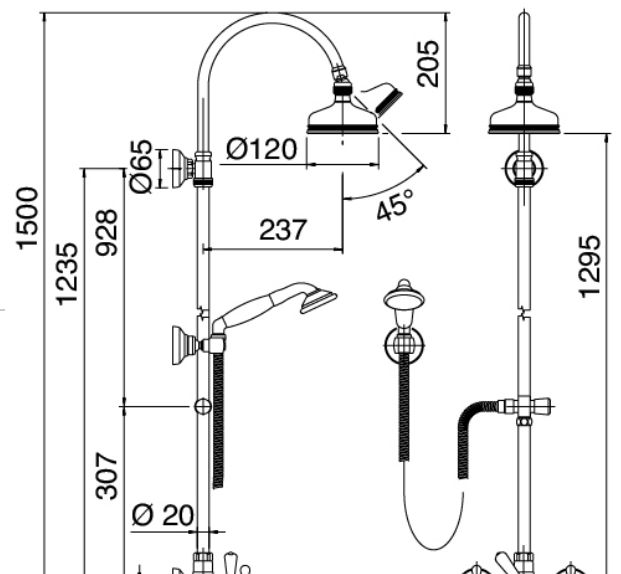

## Classic - Bain/douche extérieure

Codice kit: 2002 WDP-130

Bain/douche extérieure traditionnelle avec poteau – 3 sorties

## Pommeau

---

Cod: 2900SO01A00

Pomme douche