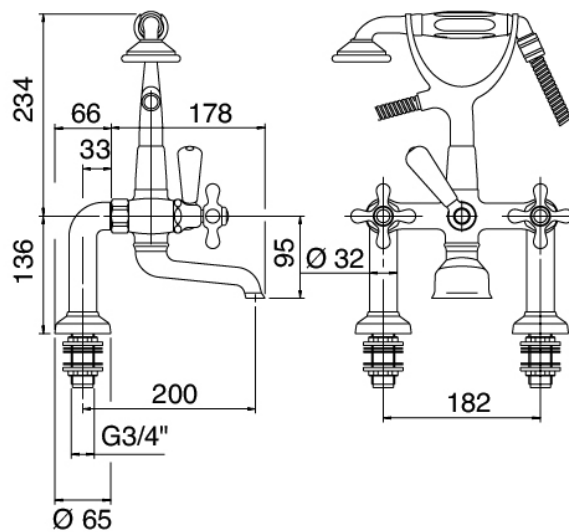

## Classic - Baignoire extérieur murale

Codice kit: 2002 GVX-120

Traditionnelle baignoire extérieur – 2 sorties

## Componenti

### Groupe robinets avec jet de distribution

Cod: 2002V401A00

Mitigeur bain/douche mural sur "Victoria" gorge 3/4"  
avec fixation douchette murale