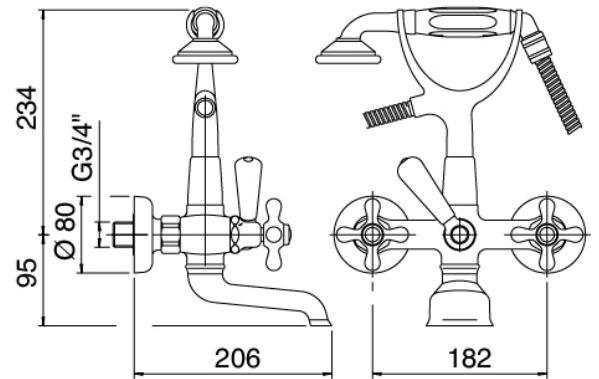

image not found or type unknown http://zazzeri.tesa.com.net/fr/wp-content/uploads/2017/04/b3daf2_357a4470072

Classic - Baaignoire extérieur murale

Codice kit: 2002 GVP-100

Traditionnelle baaignoire extérieur murale – 2 sorties

Componenti

Groupe robinets avec jet de distribution

Cod: 2002M401A00

Mitigeur bain/douche mural "Victoria" 3/4" avec fixation douchette murale

Finiture disponibili:

finiture speciali su richiesta salvo quantitativi minimi di ordine garantiti