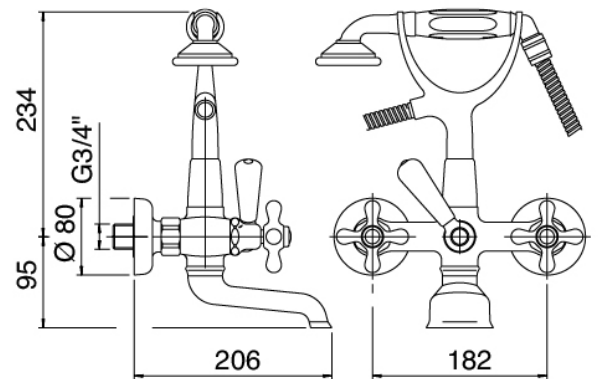

image not found or type unknown http://zazzeri.tesa.com.net/fr/wp-content/uploads/2017/04/b3daf2_357a4470072

Classic - Baaignoire extérieur murale

Codice kit: 2002 GVP-100

Traditionnelle baaignoire extérieur murale – 2 sorties

Componenti

Groupe robinets avec jet de distribution

Cod: 2002M401A00

Mitigeur bain/douche mural "Victoria" 3/4" avec fixation douchette murale

Finiture disponibili:

finiture speciali su richiesta salvo quantitativi minimi di ordine garantiti