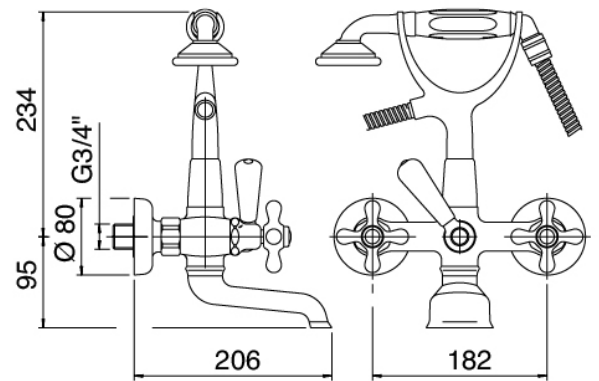

image not found or type unknown http://zazzeri.tesa.com.net/fr/wp-content/uploads/2017/04/b3daf2_357a4470072

Classic - Baaignoire extérieur murale

Codice kit: 2002 GVP-100

Traditionnelle baaignoire extérieur murale – 2 sorties

Componenti

Groupe robinets avec jet de distribution

Cod: 2002M401A00

Mitigeur bain/douche mural "Victoria" 3/4" avec fixation douchette murale

Finiture disponibili:

finiture speciali su richiesta salvo quantitativi minimi di ordine garantiti