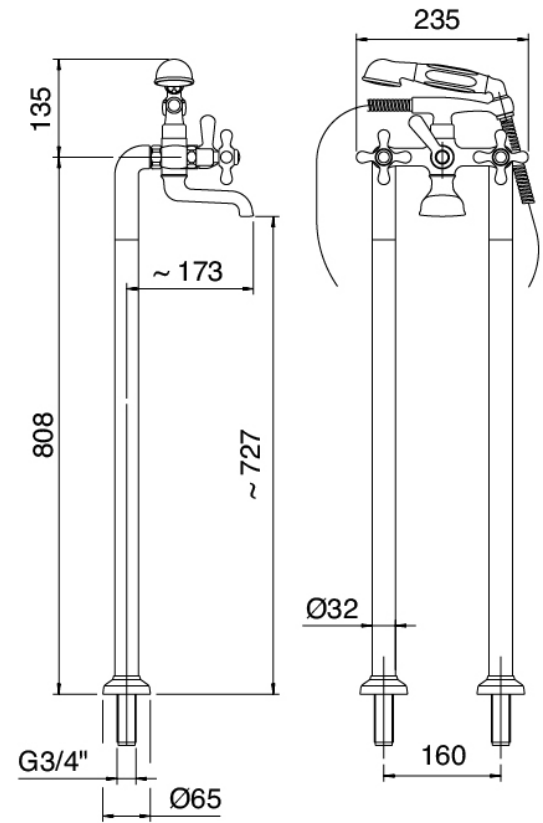

Classic - Baignoire sur tubes

Codice kit: 2002 GVE-110

Traditionnel baignoire sur tubes- 2 sorties

Componenti

Groupe robinets avec jet de distribution

Cod: 20020450A00

Melangeur bain/douche mural sur tuyaux