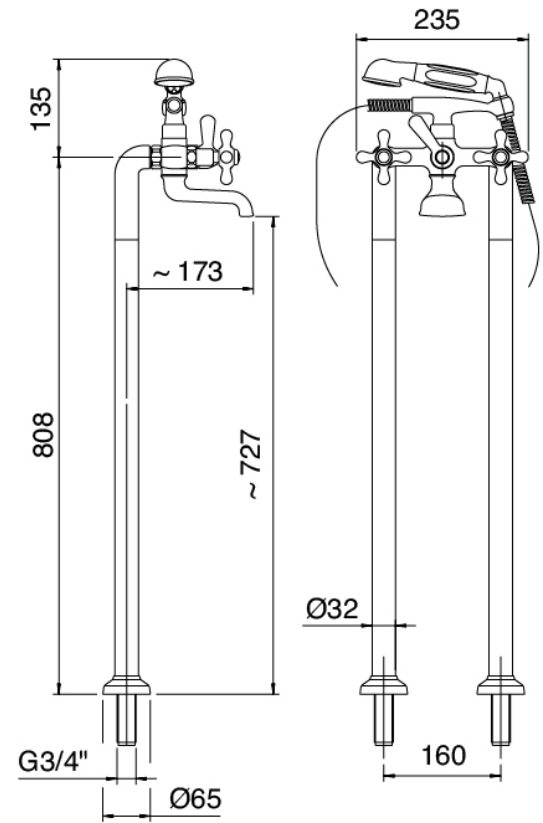

## Classic - Baignoire sur tubes

---

Codice kit: 2002 GVE-110

Traditionnel baignoire sur tubes- 2 sorties

Componenti

---

## Groupe robinets avec jet de distribution

Cod: 20020450A00

Melangeur bain/douche mural sur tuyaux