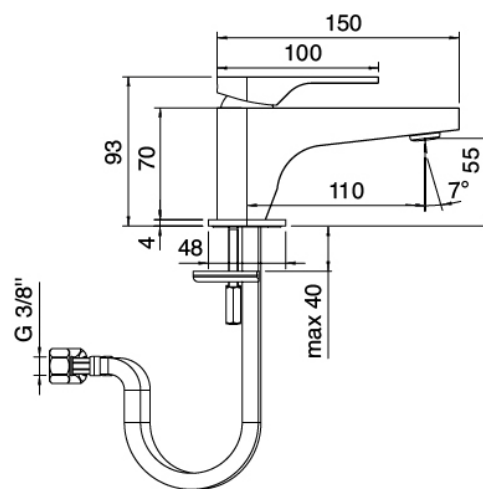

image not found or type unknown http://zazzeri.tesa.com.net/fr/wp-content/uploads/2017/04/b3daf2_357a4470072

Modern - Mitigeur lavabo

Codice kit: 3600 MLX-130

Mitigeur lavabo avec bonde vidange

Componenti

Mitigeur mono-commande

Cod: 36001010A00

Mitigeur lavabo sans bonde vidange

Bouchon d'évacuation à pression

Cod: 2900K302A00

Vidange avec commande a pression

Finiture disponibili:

finiture speciali su richiesta salvo quantitativi minimi di ordine garantiti