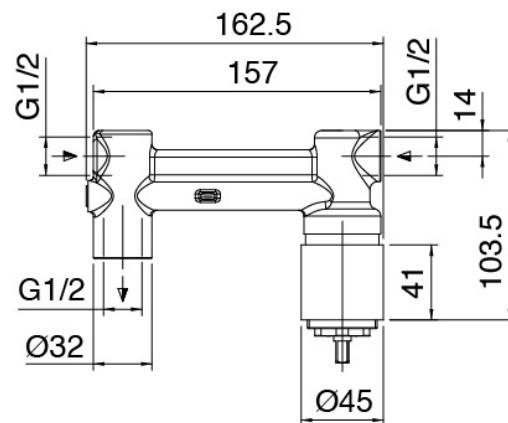

Mitigeur mono-commande

Cod: 3600A113ALO

Mitigeur lavabo a encastrer - habillage

Partie brute

Cod: 2900B113A00

Mitigeur lavabo a encastrer - partie brute

Finiture disponibili:

finiture speciali su richiesta salvo quantitativi minimi di ordine garantiti