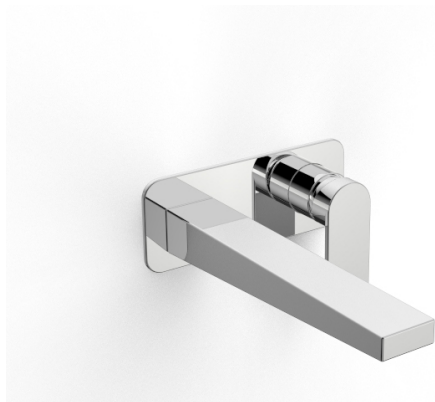

image not found or type unknown http://zazzeri.tesa.com.net/fr/wp-content/uploads/2017/04/b3daf2_357a4470072

Modern - Mitigeur lavabo a encastrer

Codice kit: 3600 MLI-040

Mitigeur lavabo a encastrer

Componenti

Mitigeur mono-commande

Cod: 3600A113ALO

Mitigeur lavabo a encastrer - habillage

Partie brute

Cod: 2900B113A00

Mitigeur lavabo a encastrer - partie brute

Finiture disponibili:

finiture speciali su richiesta salvo quantitativi minimi di ordine garantiti