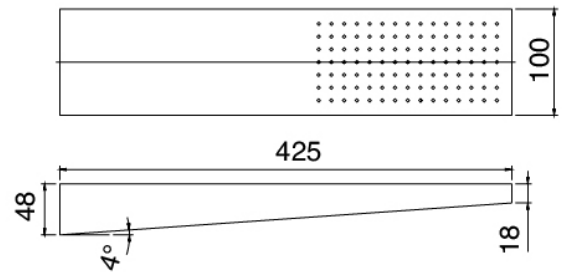

Pommeau

Cod: 3600SO04A00

Pomme douche prismatique

Finiture disponibili:

finiture speciali su richiesta salvo quantitativi minimi di ordine garantiti

cromo

CRCR