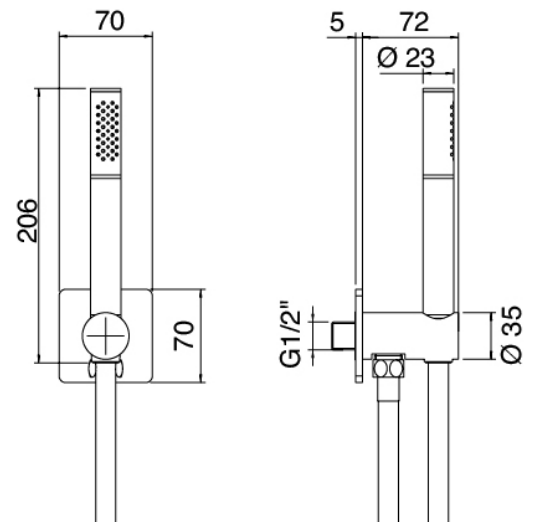

Modern - Bras de douche avec pomme de douche et douchette

Codice kit: 3600 DDI-110

Bras de douche avec pomme de douche, douchette et mitigeur encastré – 2 sorties

Componenti

Douchette stand alone

Cod: 31000414A00

Garnitur de douche

Mitigeur mono-commande

Cod: 3600A401A00

Mitigeur douche encastré avec inverseur - partie externe

Partie brute

Cod: 2900A401A00

Mitigeur douche à encastrer avec inverseur - partie brute

Pommeau

Cod: 3600SO04A00

Pomme douche prismatique

Finiture disponibili:

finiture speciali su richiesta salvo quantitativi minimi di ordine garantiti

cromo

CRCR

acciaio spazzolato

ASAS