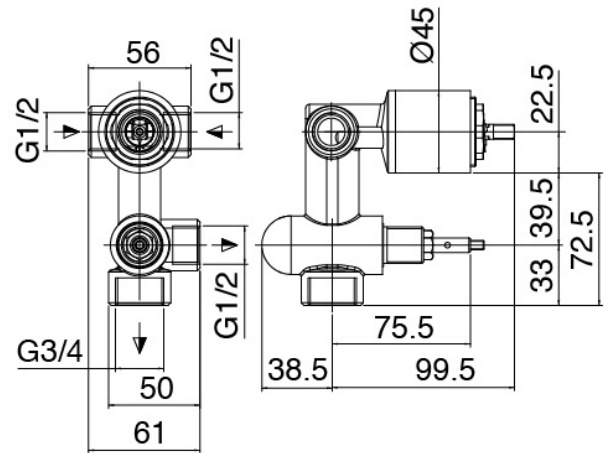

Modern - Bras de douche avec pomme de douche et douchette

Codice kit: 3600 DDI-110

Bras de douche avec pomme de douche, douchette et mitigeur encastré – 2 sorties

Componenti

Douchette stand alone

Cod: 31000414A00

Garnitur de douche

Mitigeur mono-commande

Cod: 3600A401A00

Mitigeur douche encastré avec inverseur - partie externe

Partie brute

Cod: 2900A401A00

Mitigeur douche à encastrer avec inverseur - partie brute

Pommeau