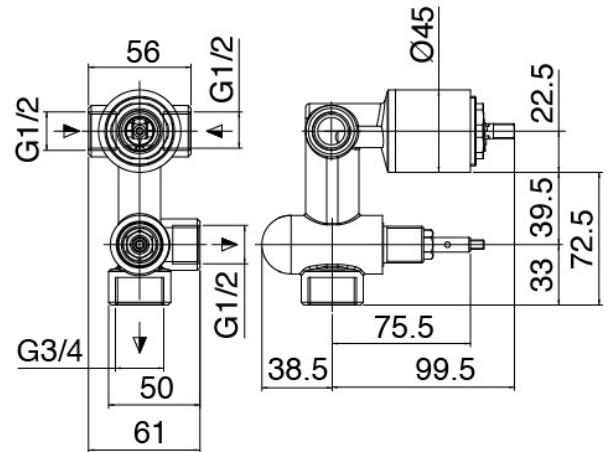

### Mitigeur mono-commande

Cod: 3600A401A00

Mitigeur douche encastre avec inverseur - partie externe

### Partie brute

Cod: 2900A401A00

Mitigeur douche a encastrer avec inverseur - partie brute