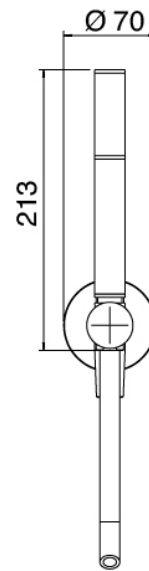

## Modern - Bras de douche avec pomme de douche et douchette

---

Codice kit: 3600 DDI-100

Bras de douche avec pomme de douche, douchette et mitigeur encastré – 2 sorties

### **Bras de douche**

---

Cod: 3600BR01A00

Bras de douche

### Douchette stand alone

Cod: 31000413A00

Ensemble douchette a main complet avec prise d'eau et rosace ronde

### Partie brute

Cod: 2900A401A00

Mitigeur douche a encastrer avec inverseur - partie brute