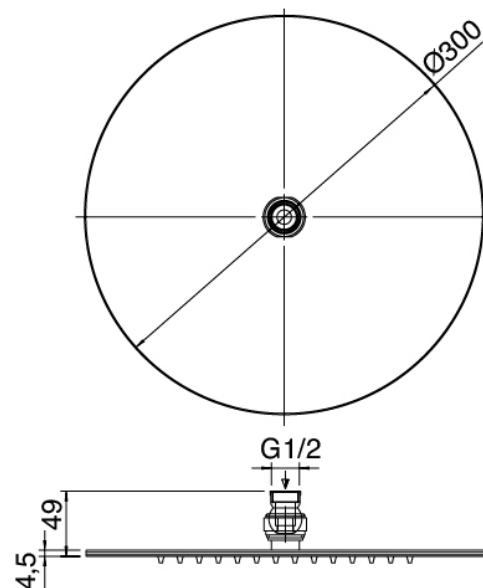

Pommeau

Cod: 3600SO03A00

Pomme de douche en anticalcaire D.300 mm

Finiture disponibili:

finiture speciali su richiesta salvo quantitativi minimi di ordine garantiti

cromo

CRCR

acciaio spazzolato

ASAS