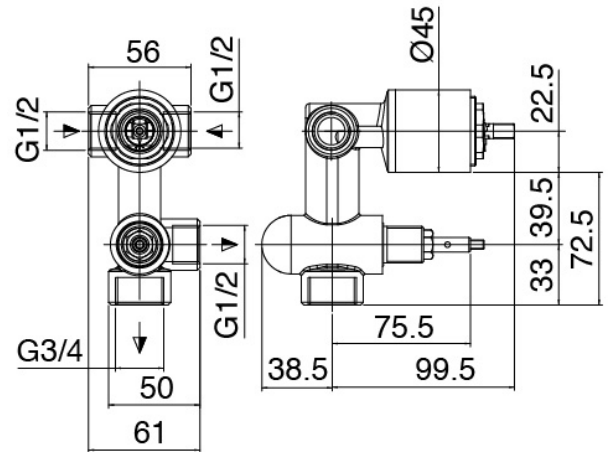

Componenti

Bras de douche

Cod: 3600BR01A00

Bras de douche

Douchette stand alone

Cod: 31000413A00

Ensemble douchette a main complet avec prise d'eau et rosace ronde

Mitigeur mono-commande

Cod: 3600A401A00

Mitigeur douche encastre avec inverseur - partie externe

Partie brute

Cod: 2900A401A00

Mitigeur douche a encastrer avec inverseur - partie brute

Pommeau

Cod: 3600SO02A00

Pomme de douche en anticalcaire D.250 mm