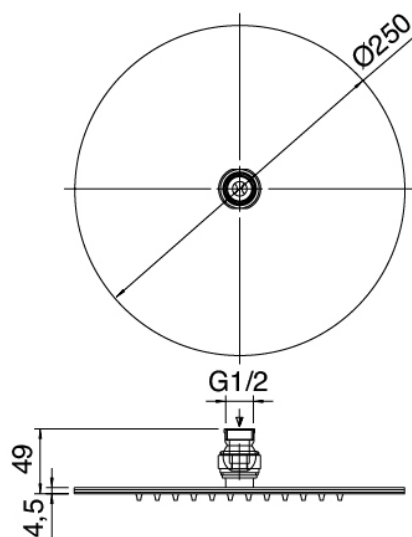

Cod: 3600A401A00

Mitigeur douche encastre avec inverseur - partie externe

Partie brute

Cod: 2900A401A00

Mitigeur douche a encastrer avec inverseur - partie brute

Pommeau

Cod: 3600SO02A00

Pomme de douche en anticalcaire D.250 mm