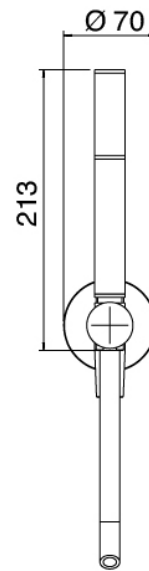

image not found or type unknown http://zazzeri.tesa.com.net/fr/wp-content/uploads/2017/04/b3daf2_357a4470072

Modern - Bras de douche avec pomme de douche et douchette

Codice kit: 3600 DDI-090

Bras de douche avec pomme de douche, douchette et mitigeur encastré – 2 sorties

Componenti

Bras de douche

Cod: 3600BR01A00

Bras de douche

Douchette stand alone

Cod: 31000413A00

Ensemble douchette a main complet avec prise d'eau et rosace ronde

Mitigeur mono-commande

Cod: 3600A401A00

Mitigeur douche encastre avec inverseur - partie externe

Partie brute

Cod: 2900A401A00

Mitigeur douche a encastrer avec inverseur - partie brute

Pommeau

Cod: 3600SO02A00

Pomme de douche en anticalcaire D.250 mm