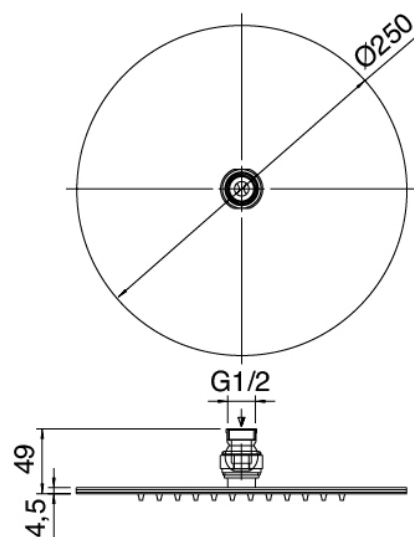

Modern - Bras de douche avec pomme de douche et douchette

Codice kit: 3600 DDI-090

Bras de douche avec pomme de douche, douchette et mitigeur encastré – 2 sorties

Componenti

Bras de douche

Cod: 3600BR01A00

Bras de douche

Pommeau

Cod: 3600SO02A00

Pomme de douche en anticalcaire D.250 mm

Finiture disponibili:

finiture speciali su richiesta salvo quantitativi minimi di ordine garantiti

cromo

CRCR