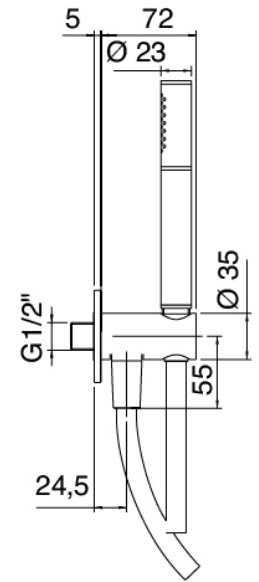

image not found or type unknown http://zazzeri.tesa.com.net/fr/wp-content/uploads/2017/04/b3daf2_357a4470072

Modern - Bras de douche avec pomme de douche et douchette

Codice kit: 3600 DDI-090

Bras de douche avec pomme de douche, douchette et mitigeur encastré – 2 sorties

Componenti

Bras de douche

Cod: 3600BR01A00

Bras de douche

Douchette stand alone

Cod: 31000413A00

Ensemble douchette a main complet avec prise d'eau et rosace ronde

Mitigeur mono-commande

Cod: 3600A401A00

Mitigeur douche encastre avec inverseur - partie externe

Partie brute

Cod: 2900A401A00

Mitigeur douche a encastrer avec inverseur - partie brute

Pommeau

Cod: 3600SO02A00

Pomme de douche en anticalcaire D.250 mm