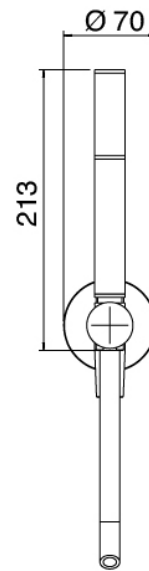

## Modern - Bras de douche avec pomme de douche et douchette

---

Codice kit: 3600 DDI-080

Bras de douche avec pomme de douche, douchette et mitigeur encastré – 2 sorties

### **Bras de douche**

---

Cod: 3600BR01A00

Bras de douche

### Douchette stand alone

Cod: 31000413A00

Ensemble douchette a main complet avec prise d'eau et rosace ronde

### Partie brute

Cod: 2900A401A00

Mitigeur douche a encastrer avec inverseur - partie brute