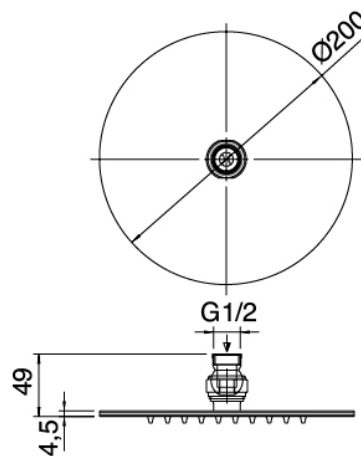

### Partie brute

Cod: 2900A401A00

Mitigeur douche a encastrer avec inverseur - partie brute

## Pommeau

---

Cod: 3600SO01A00

Pomme de douche en anticalcaire D.200 mm