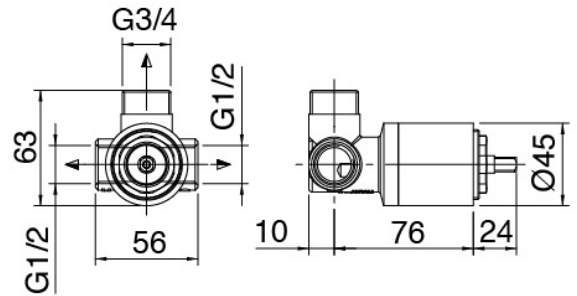

Componenti

Douchette

Cod: 3600E417A00

Set douchette anticalcaire D.105 mm

Mitigeur mono-commande

Cod: 3600A402A00

Mitigeur douche encastré - partie externe

Partie brute

Cod: 2900A402A00

Mitigeur douche à encastrer - partie brute

Finiture disponibili:

finiture speciali su richiesta salvo quantitativi minimi di ordine garantiti

cromo

CRCR

acciaio spazzolato

ASAS