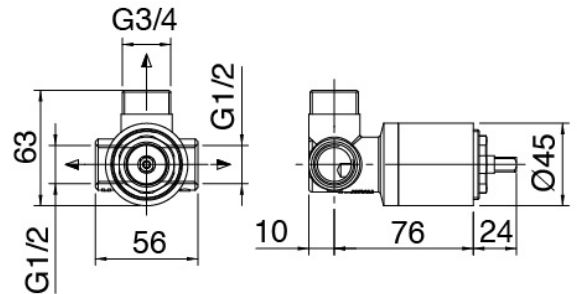

Componenti

Douchette

Cod: 3600E417A00

Set douchette anticalcaire D.105 mm

Mitigeur mono-commande

Cod: 3600A402A00

Mitigeur douche encastre - partie externe

Partie brute

Cod: 2900A402A00

Mitigeur douche a encastrer - partie brute

Finiture disponibili:

finiture speciali su richiesta salvo quantitativi minimi di ordine garantiti

cromo

CRCR

acciaio spazzolato

ASAS