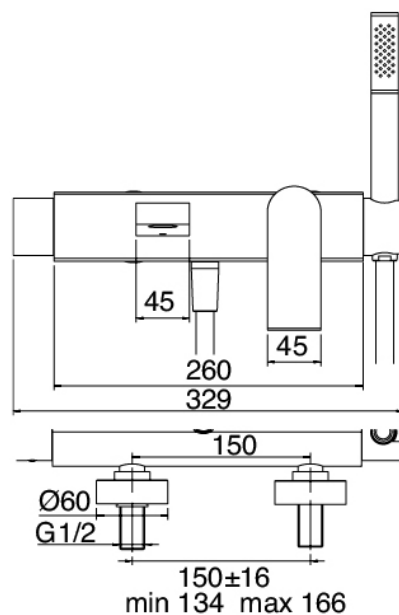

Modern - Baignoire extérieur murale

Codice kit: 3600 EVP-060

Mélangeur baignoire extérieur murale – 2 sorties

Componenti

Groupe mitigeur avec jet de distribution

Cod: 36001400A00

Mitigeur bain/douche

Finiture disponibili: