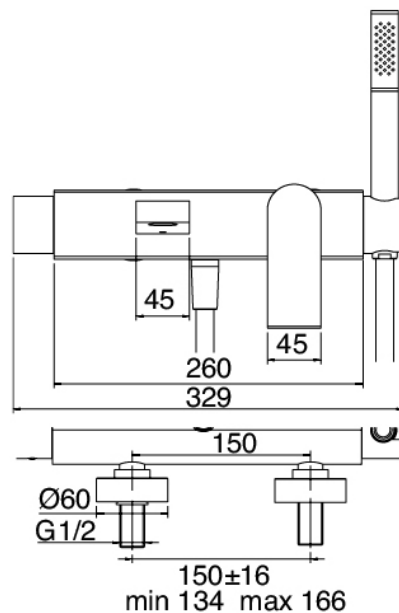

Modern - Baignoire extérieur murale

Codice kit: 3600 EVP-060

Mélangeur baignoire extérieur murale – 2 sorties

Componenti

Groupe mitigeur avec jet de distribution

Cod: 36001400A00

Mitigeur bain/douche

Finiture disponibili: