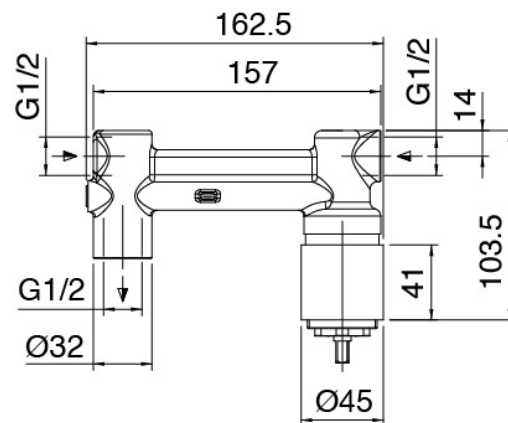

Modern - Mélangeur encastré pour baignoire

Codice kit: 3600 EVI-070

Mélangeur encastré pour baignoire – 2 sorties

Componenti

Groupe mitigeur avec jet de distribution

Cod: 3600I401AA0

Mitigeur bain/douche a encastrer - partie externe

Partie brute

Cod: 2900B113A00

Mitigeur lavabo a encastrer - partie brute

Finiture disponibili:

finiture speciali su richiesta salvo quantitativi minimi di ordine garantiti

cromo

CRCR

acciaio spazzolato