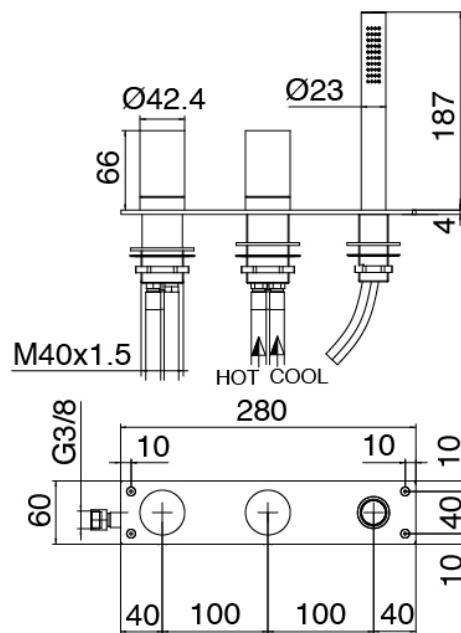

Modern - Batteria vasca da piano

Codice kit: 3305 EVY-110

Mezclador bateria borde bañera 3 orificios y cano bañera de columna – 2 salidas

Componenti

Parte basta

Cod: 3300B099A00

Lavabo de columna - pieza empontrada

Cano banera de columna

Cod: 3300V099A00

Cano banera de columna - 650mm- pieza externa

Grupo mezclador con chorro suministrador

Cod: 3305N498A01

Bateria borde banera 3 orificios - sin cano

Maneta

Cod: 3305MA03A00

HANDLE MA03 Maneta por elementos
empotrados/lavabo/banera de pie

Maneta

Cod: 3305MA04A00

HANDLE MA04 Maneta para desviador de 2 vias sin
stop

Finiture disponibili:

finiture speciali su richiesta salvo quantitativi minimi di ordine garantiti