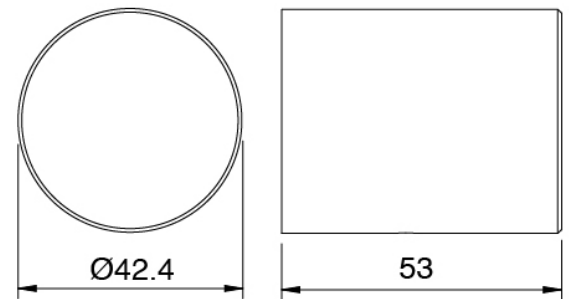

Maneta

Cod: 3305MA04A00

HANDLE MA04 Maneta para desviador de 2 vias sin
stop

Finiture disponibili:

---

finiture speciali su richiesta salvo quantitativi minimi di ordine garantiti

acero satinado

ASAS

antracite

APAP