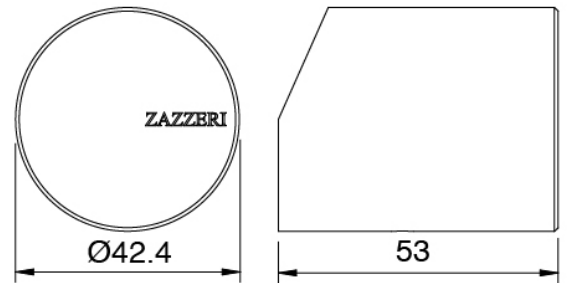

Maneta

Cod: 3305MA03A00

HANDLE MA03 Maneta por elementos
empotrados/lavabo/banera de pie