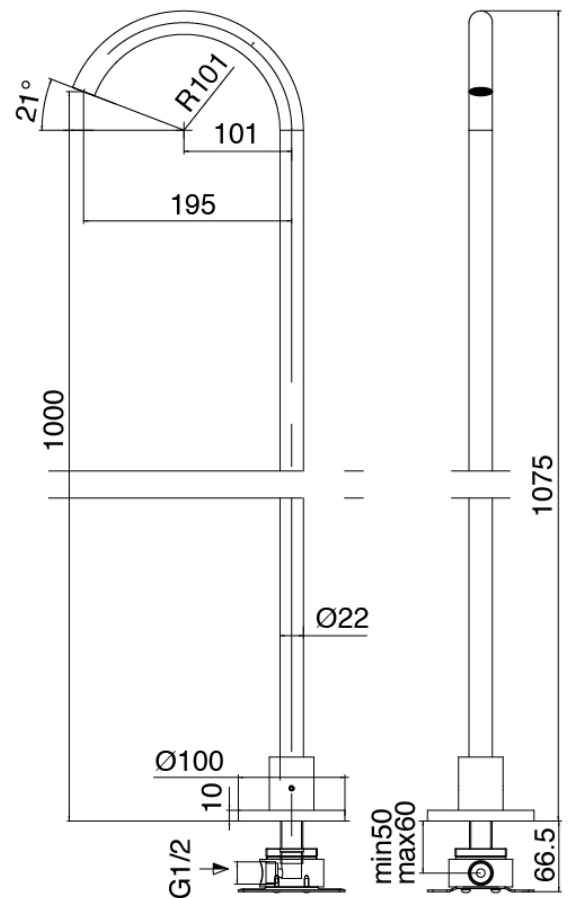

Modern - Batteria vasca da piano

Codice kit: 3305 EVY-110

Mezclador bateria borde bañera 3 orificios y cano bañera de columna – 2 salidas

Componenti

Parte basta

Cod: 3300B099A00

Lavabo de columna - pieza empontrada

Cano banera de columna

Cod: 3300V099A00

Cano banera de columna - 650mm- pieza externa

Grupo mezclador con chorro suministrador

Cod: 3305N498A01

Bateria borde banera 3 orificios - sin cano

Maneta

Cod: 3305MA03A00

HANDLE MA03 Maneta por elementos
empotrados/lavabo/banera de pie

Maneta

Cod: 3305MA04A00

HANDLE MA04 Maneta para desviador de 2 vias sin
stop

Finiture disponibili:

finiture speciali su richiesta salvo quantitativi minimi di ordine garantiti