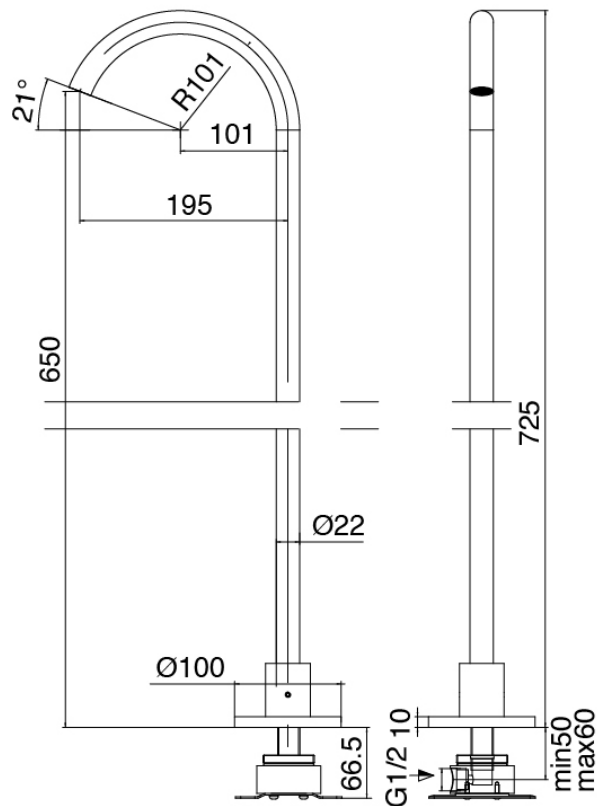

Modern - Batteria vasca da piano

Codice kit: 3305 EVY-110

Mezclador bateria borde bañera 3 orificios y cano bañera de columna – 2 salidas

Componenti

Parte basta

Cod: 3300B099A00

Lavabo de columna - pieza empontrada

Cano banera de columna

Cod: 3300V099A00

Cano banera de columna - 650mm- pieza externa

Grupo mezclador con chorro suministrador

Cod: 3305N498A01

Bateria borde banera 3 orificios - sin cano

Maneta

Cod: 3305MA03A00

HANDLE MA03 Maneta por elementos
empotrados/lavabo/banera de pie

Maneta

Cod: 3305MA04A00

HANDLE MA04 Maneta para desviador de 2 vias sin
stop

Finiture disponibili:

finiture speciali su richiesta salvo quantitativi minimi di ordine garantiti