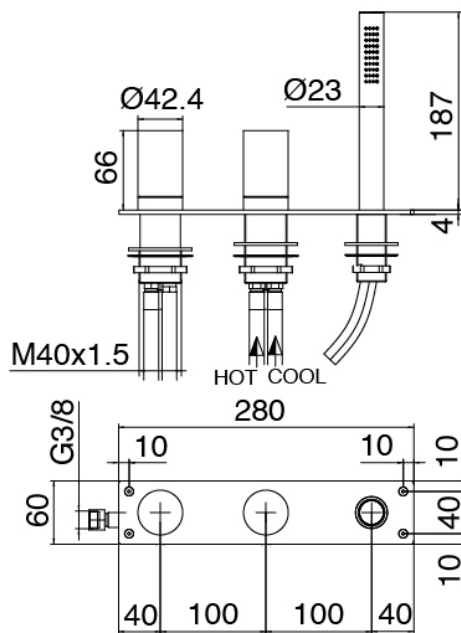

Modern - Batteria vasca da piano

Codice kit: 3305 EVY-110

Mezclador bateria borde bañera 3 orificios y cano bañera de columna – 2 salidas

Componenti

Parte basta

Cod: 3300B099A00

Lavabo de columna - pieza empontrada

Cano banera de columna

Cod: 3300V099A00

Cano banera de columna - 650mm- pieza externa

Grupo mezclador con chorro suministrador

Cod: 3305N498A01

Bateria borde banera 3 orificios - sin cano

Maneta

Cod: 3305MA03A00

HANDLE MA03 Maneta por elementos
empotrados/lavabo/banera de pie

Maneta

Cod: 3305MA04A00

HANDLE MA04 Maneta para desviador de 2 vias sin
stop

Finiture disponibili:

finiture speciali su richiesta salvo quantitativi minimi di ordine garantiti