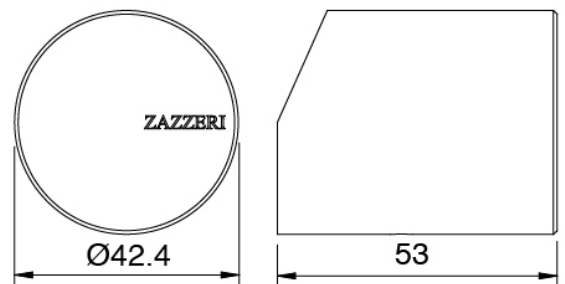

Maneta

Cod: 3305MA03A00

HANDLE MA03 Maneta por elementos
empotrados/lavabo/banera de pie