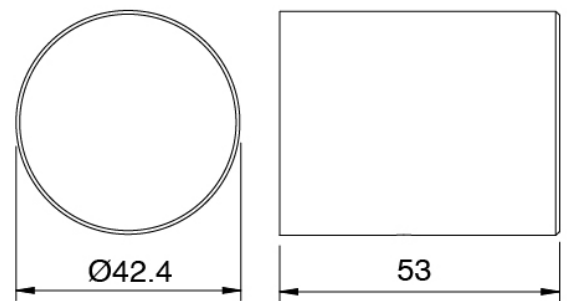

Maneta

Cod: 3305MA04A00

HANDLE MA04 Maneta para desviador de 2 vias sin
stop

Finiture disponibili:

---

finiture speciali su richiesta salvo quantitativi minimi di ordine garantiti

acero satinado

ASAS

antracite

APAP