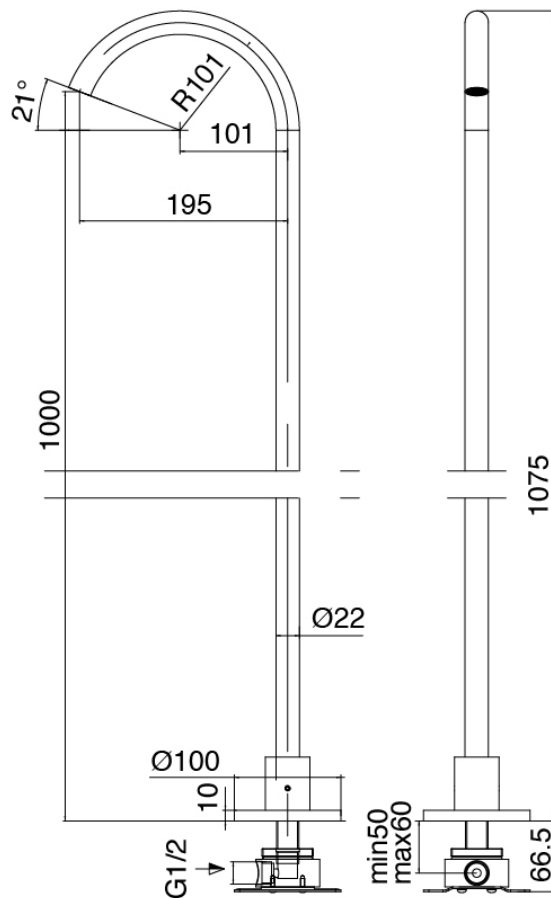

Modern - Batteria vasca da piano

Codice kit: 3305 EVY-110

Mezclador bateria borde bañera 3 orificios y cano bañera de columna – 2 salidas

Componenti

Parte basta

Cod: 3300B099A00

Lavabo de columna - pieza empontrada

Cano banera de columna

Cod: 3300V099A00

Cano banera de columna - 650mm- pieza externa

Grupo mezclador con chorro suministrador

Cod: 3305N498A01

Bateria borde banera 3 orificios - sin cano

Maneta

Cod: 3305MA03A00

HANDLE MA03 Maneta por elementos
empotrados/lavabo/banera de pie

Maneta

Cod: 3305MA04A00

HANDLE MA04 Maneta para desviador de 2 vias sin
stop

Finiture disponibili:

finiture speciali su richiesta salvo quantitativi minimi di ordine garantiti