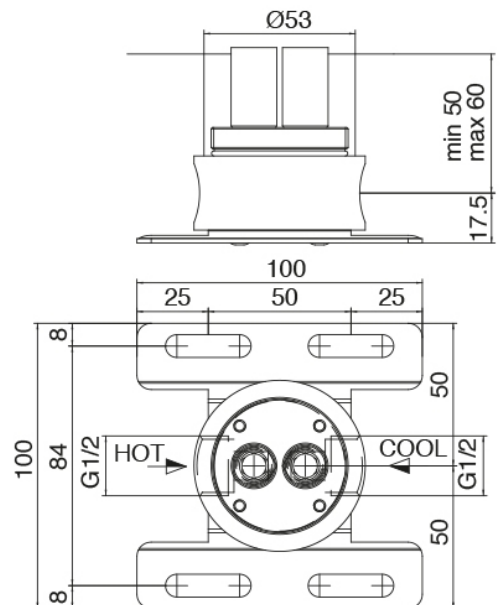

## Modern - Monomando lavabo de encimera

Codice kit: 3305 MLX-080

Monomando lavabo de encimera y cano lavabo de techo

### Parte basta

Cod: 3300B110A00

Ducha de techo - pieza empotrada