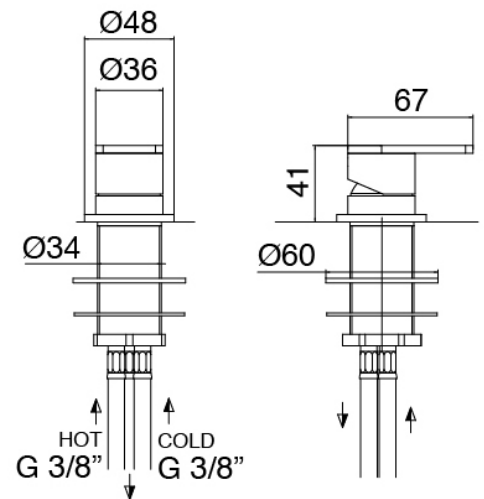

### Parte basta

Cod: 3300B110A00

Ducha de techo - pieza empotrada

### Cano lavabo de techo

Cod: 33000110A00

Cano lavabo de techo

### Mezclador monomando

Cod: 3305M108A00

Monomando de piano - Ø36mm

## Maneta

Cod: 3305MA01A00

HANDLE MA01 Maneta para monomando lavabo/bide