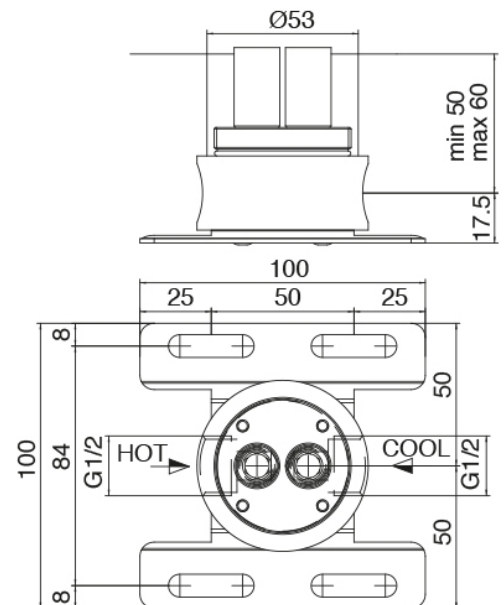

## Modern - Monomando lavabo de encimera

Codice kit: 3305 MLX-080

Monomando lavabo de encimera y cano lavabo de techo

### Parte basta

Cod: 3300B110A00

Ducha de techo - pieza empotrada