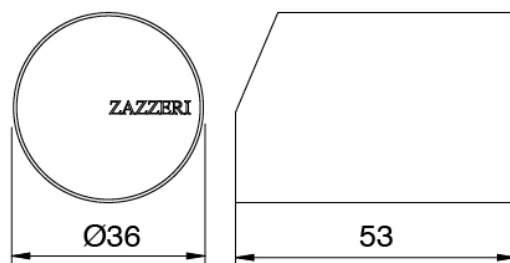

## Maneta

Cod: 3305MA01A00

HANDLE MA01 Maneta para monomando lavabo/bide