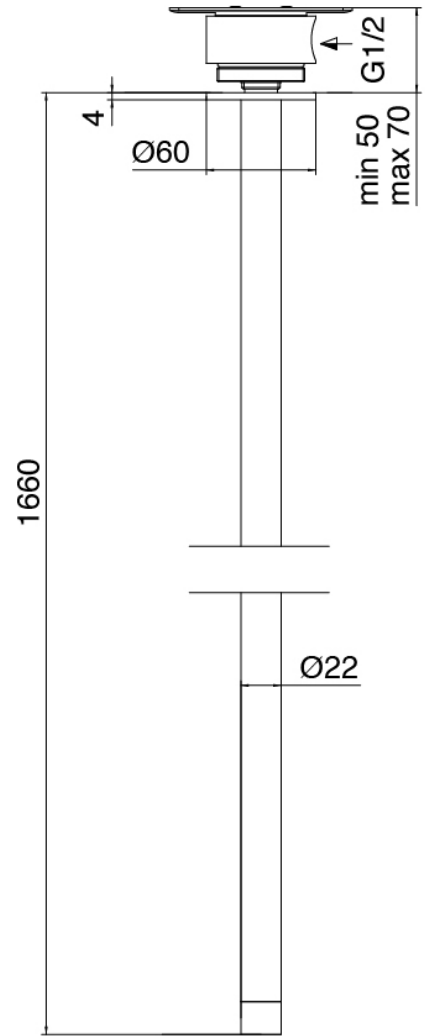

## Modern - Monomando lavabo de encimera

Codice kit: 3305 MLX-080

Monomando lavabo de encimera y cano lavabo de techo

### Parte basta

Cod: 3300B110A00

Ducha de techo - pieza empotrada

### Cano lavabo de techo

Cod: 33000110A00

Cano lavabo de techo