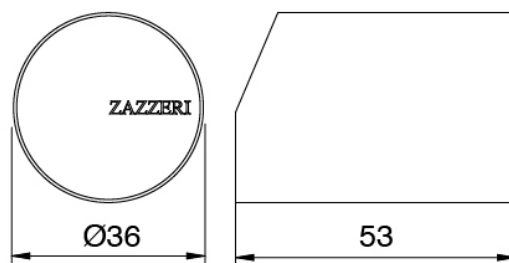

Cod: 33051098A00

Monomando lavabo sin desague L160 x H280 mm

Maneta

Cod: 3305MA01A00

HANDLE MA01 Maneta para monomando lavabo/bide

Finiture disponibili:

finiture speciali su richiesta salvo quantitativi minimi di ordine garantiti