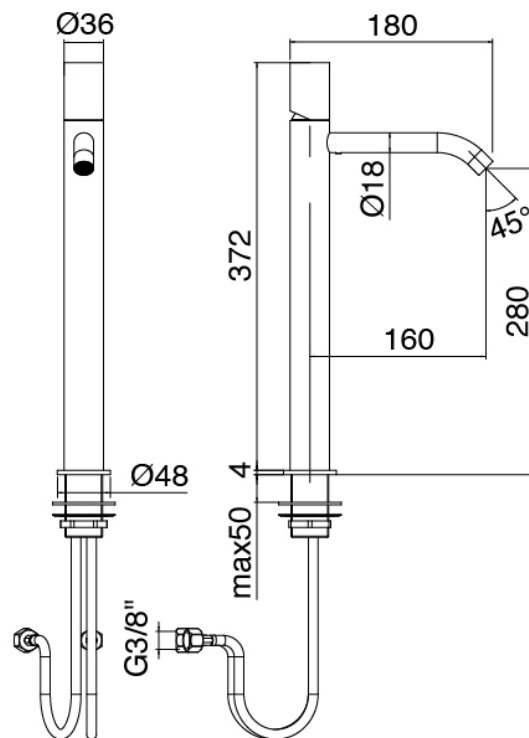

image not found or type unknown http://zazzeri.tesa.com.net/es/wp-content/uploads/2017/04/b3daf2_357a447007

Modern - Monomando lavabo

Codice kit: 3305 MLX-020

Monomando lavabo sin desague

Componenti

Mezclador monomando

Cod: 33051098A00

Monomando lavabo sin desague L160 x H280 mm

Maneta

Cod: 3305MA01A00

HANDLE MA01 Maneta para monomando lavabo/bide

Finiture disponibili:

finiture speciali su richiesta salvo quantitativi minimi di ordine garantiti