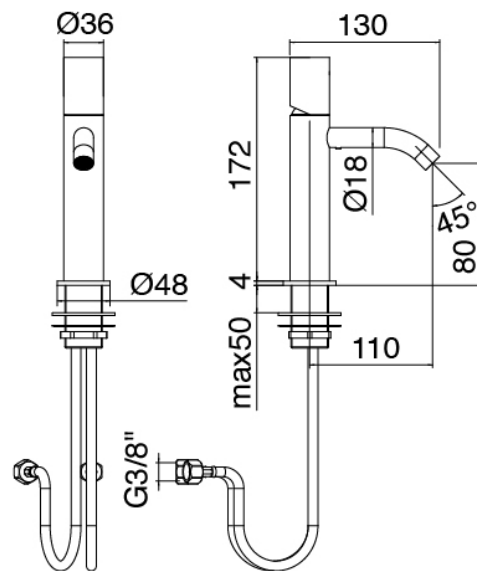

image not found or type unknown http://zazzeri.tesa.com.net/es/wp-content/uploads/2017/04/b3daf2_357a447007

Modern - Monomando lavabo

Codice kit: 3305 MLX-010

Monomando lavabo sin desague

Componenti

Mezclador monomando

Cod: 33051106A00

Monomando lavabo sin desague - 110 x H80 mm

Maneta

Cod: 3305MA01A00

HANDLE MA01 Maneta para monomando lavabo/bide

Finiture disponibili:

finiture speciali su richiesta salvo quantitativi minimi di ordine garantiti