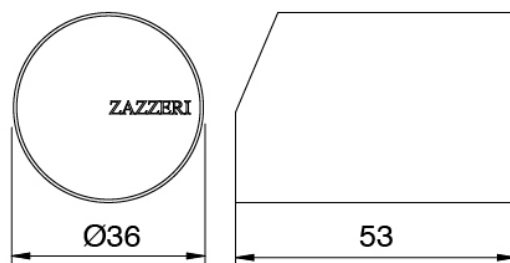

Maneta

Cod: 3305MA01A00

HANDLE MA01 Maneta para monomando lavabo/bide

Finiture disponibili:

finiture speciali su richiesta salvo quantitativi minimi di ordine garantiti

acero satinado

ASAS

antracite

APAP

bronzorame

BPBP

carbon

KPKP

rame

RPRP