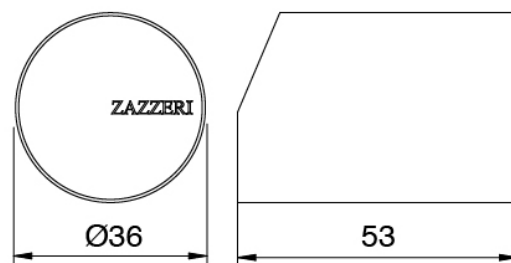

Cod: 33051106A00

Monomando lavabo sin desague - 110 x H80 mm

Maneta

Cod: 3305MA01A00

HANDLE MA01 Maneta para monomando lavabo/bide

Finiture disponibili:

finiture speciali su richiesta salvo quantitativi minimi di ordine garantiti