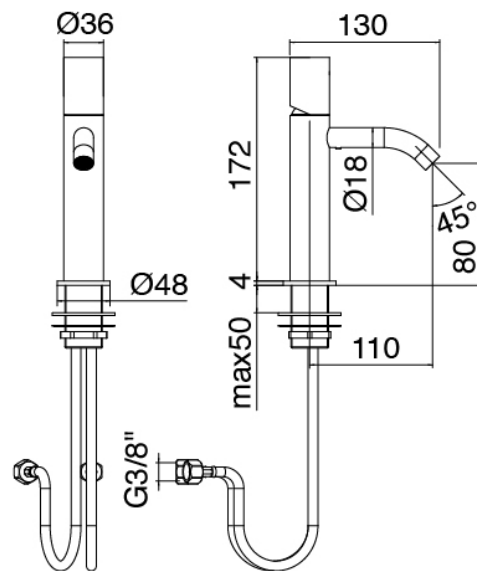

## Modern - Monomando lavabo

Codice kit: 3305 MLX-010

Monomando lavabo sin desague

### Mezclador monomando

Cod: 33051106A00

Monomando lavabo sin desague - 110 x H80 mm

## Maneta

Cod: 3305MA01A00

HANDLE MA01 Maneta para monomando lavabo/bide